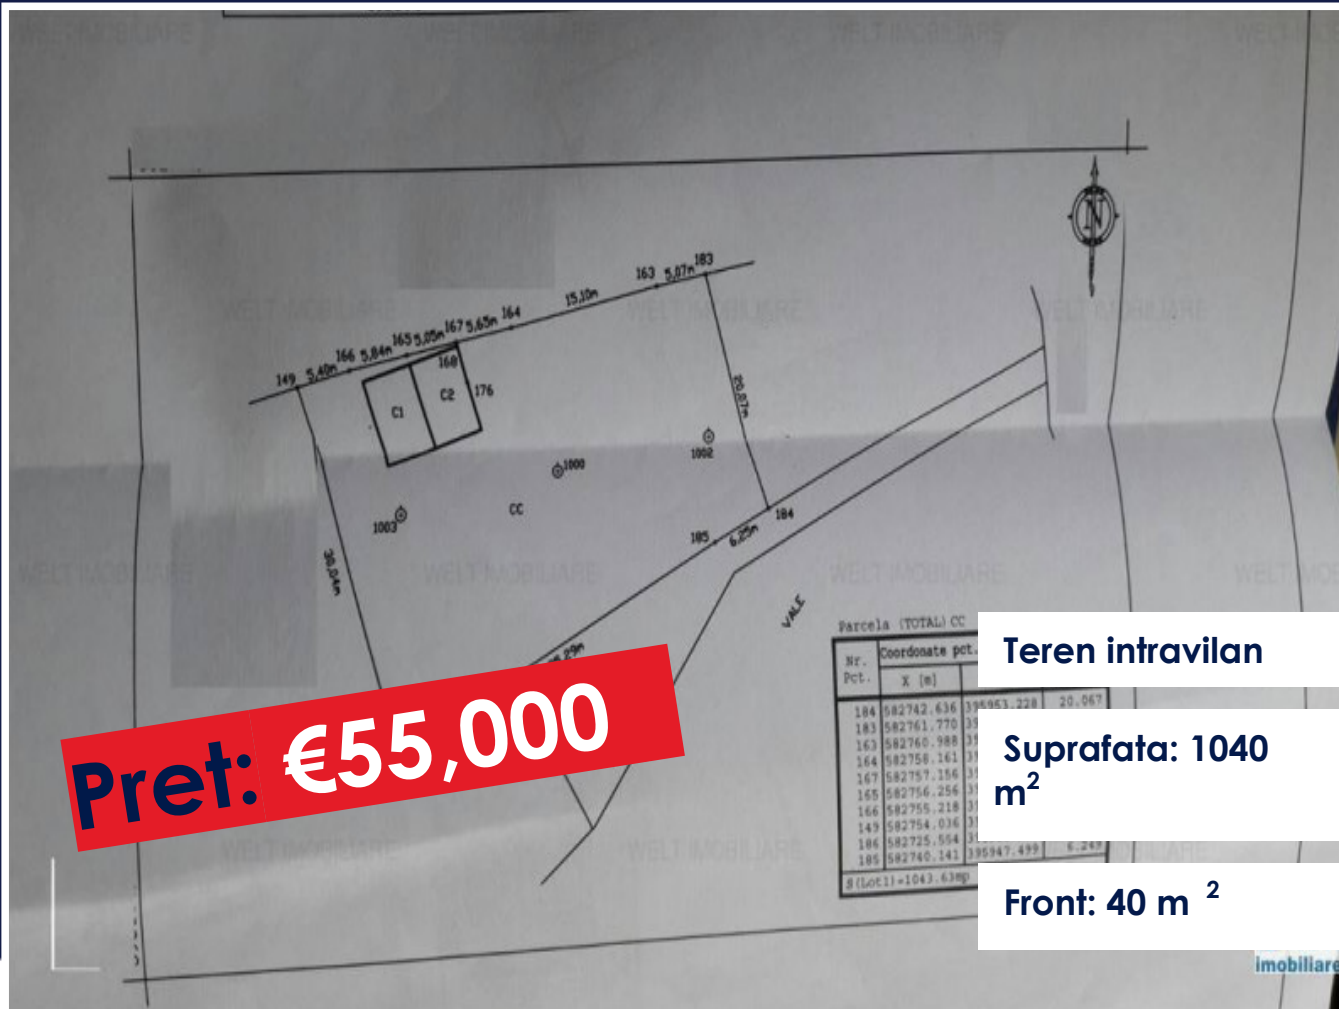

TEREN DE VANZARE, BORHANCI  
ID: 13168

DE VANZARE

Pret: €55,000

Teren intravilan

Suprafata: 1040 m<sup>2</sup>

Front: 40 m<sup>2</sup>

PERSOANA DE CONTACT: BOGDAN PETRU  
TEL.MOBIL: 0722.577386  
EMAIL: [office@weltimobiliare.ro](mailto:office@weltimobiliare.ro)