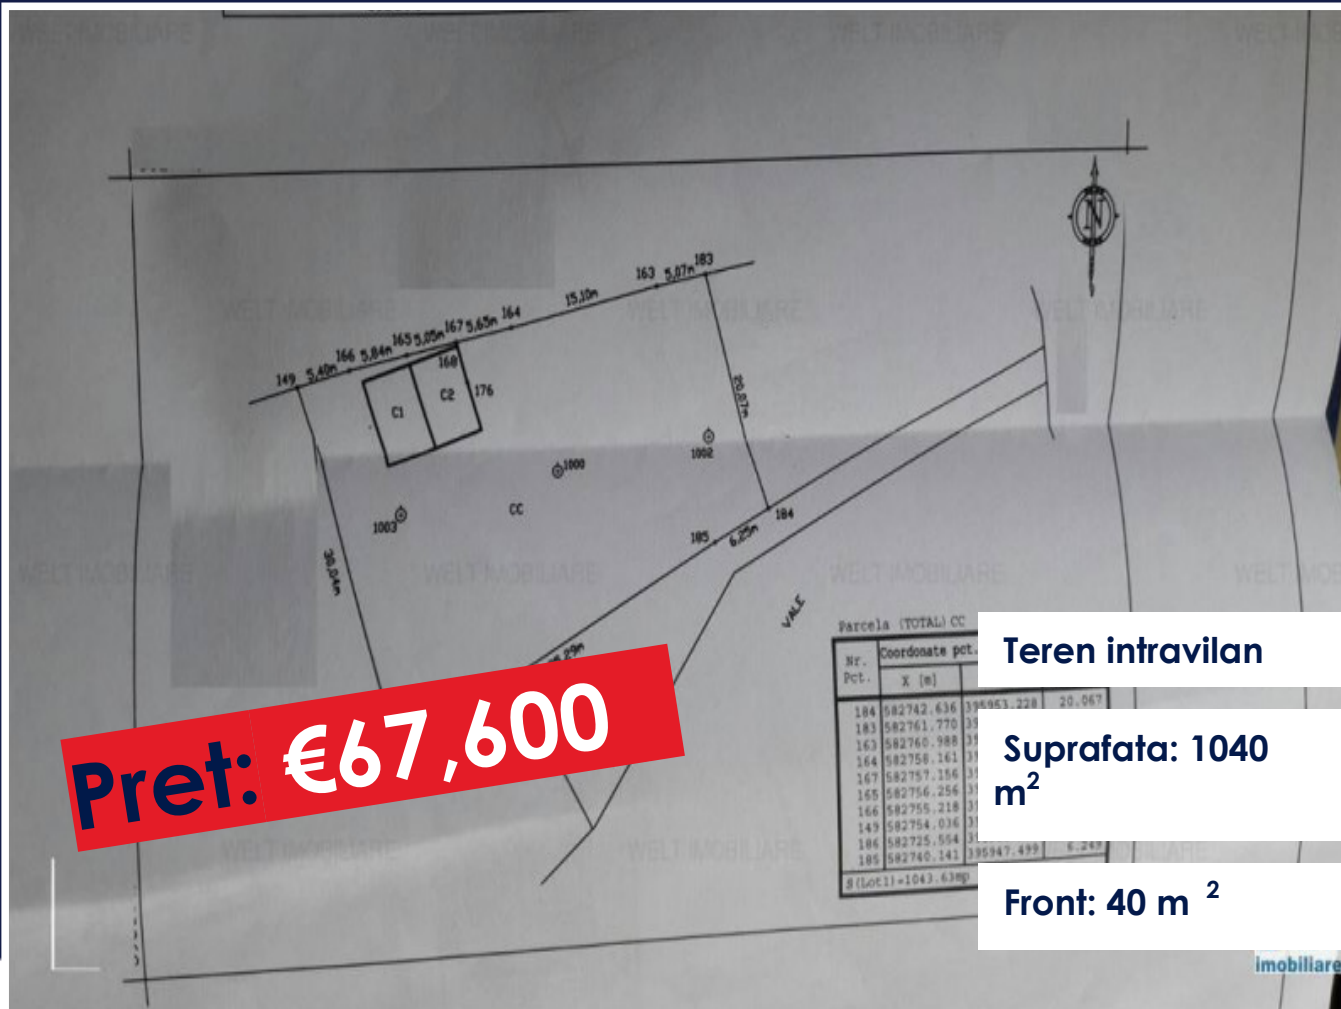

TEREN DE VANZARE, BORHANCI  
ID: 13168

DE VANZARE

Pret: €67,600

Teren intravilan

Suprafata: 1040 m<sup>2</sup>

Front: 40 m<sup>2</sup>

PERSONA DE CONTACT: BOGDAN PETRU  
TEL.MOBIL: 0722.577386  
EMAIL: office@weltimobiliare.ro