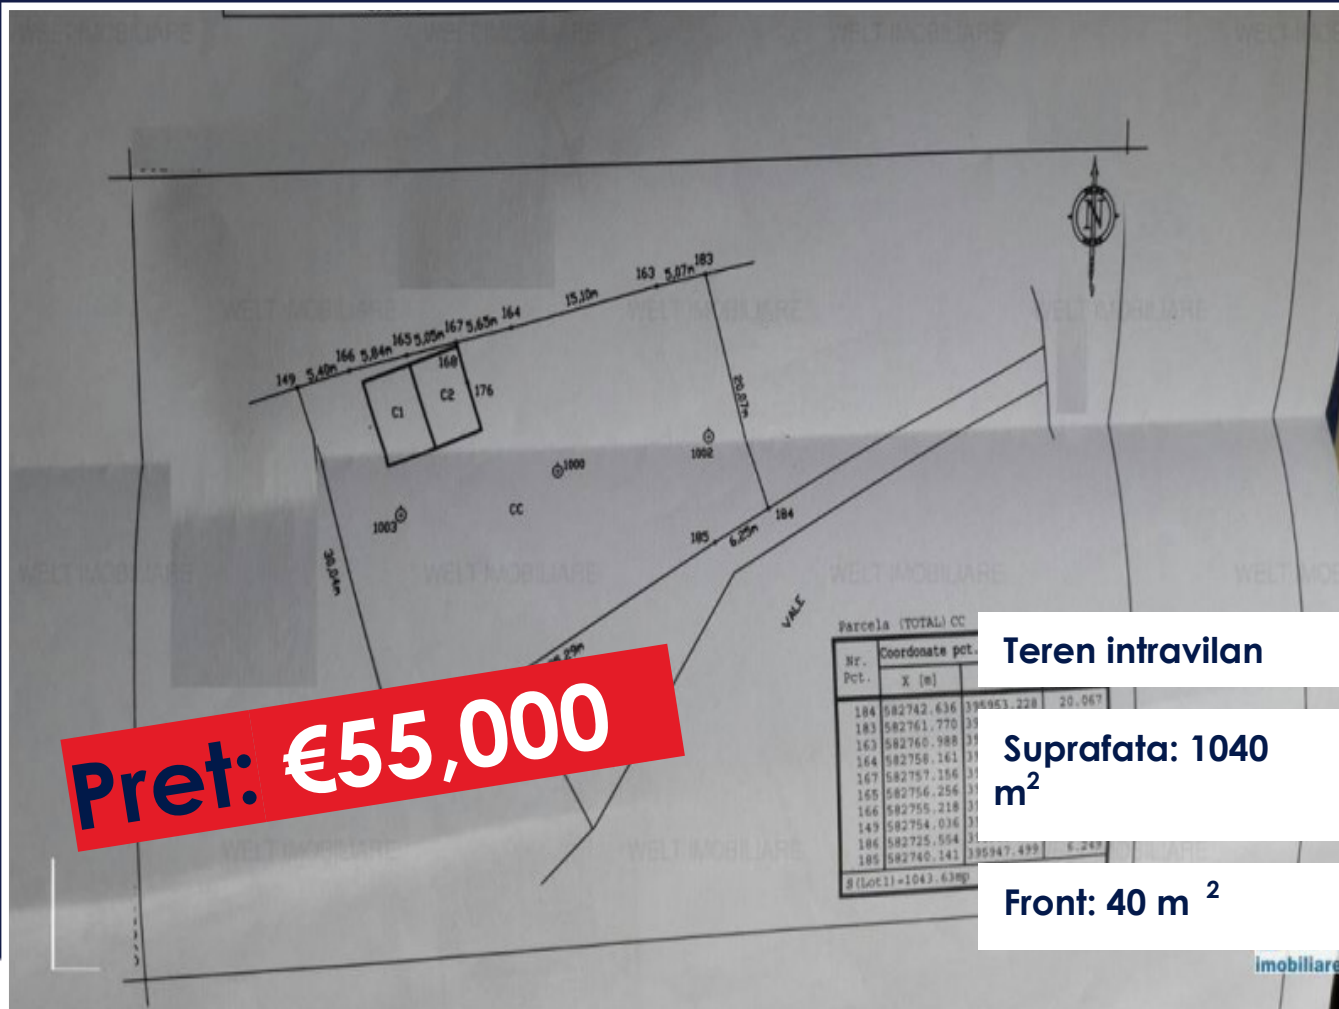

TEREN DE VANZARE, BORHANCI
ID: 13168

DE VANZARE

Pret: €55,000

Teren intravilan

Suprafata: 1040 m²

Front: 40 m²

PERSONA DE CONTACT: BOGDAN PETRU
TEL.MOBIL: 0722.577386
EMAIL: office@weltimobiliare.ro