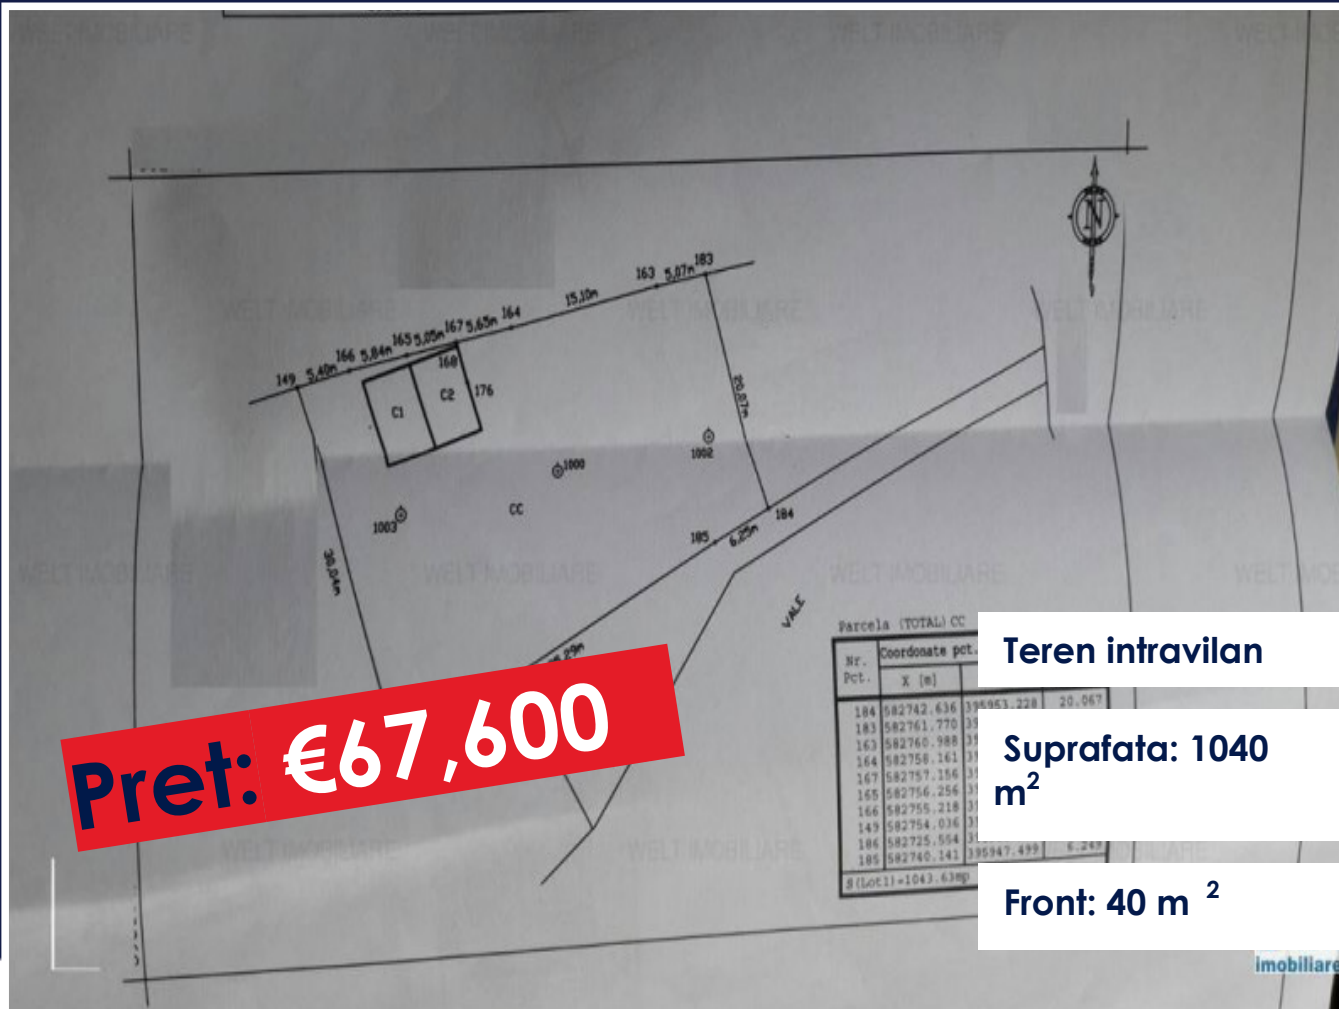

TEREN DE VANZARE, BORHANCI  
ID: 13168

DE VANZARE

Pret: €67,600

Teren intravilan

Suprafata: 1040 m<sup>2</sup>

Front: 40 m<sup>2</sup>

PERSONA DE CONTACT: BOGDAN PETRU  
TEL.MOBIL: 0722.577386  
EMAIL: [office@weltimobiliare.ro](mailto:office@weltimobiliare.ro)