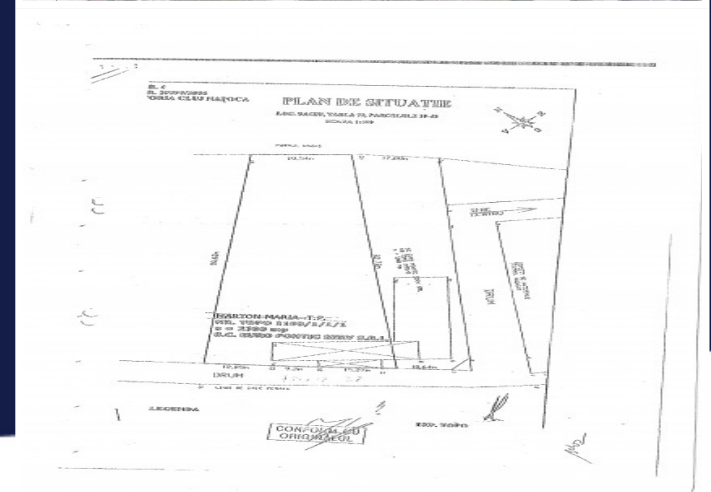

**TEREN PENTRU CONSTRUCTII INDUSTRIALE**  
**3600MP, BACIU ZONA PRODVINALCO**  
**ID: P9187**

**DE VANZARE**

**Pret: €230,000**

**Teren intravilan**

**Suprafata: 3600 m<sup>2</sup>**

**Front: 45 m<sup>2</sup>**