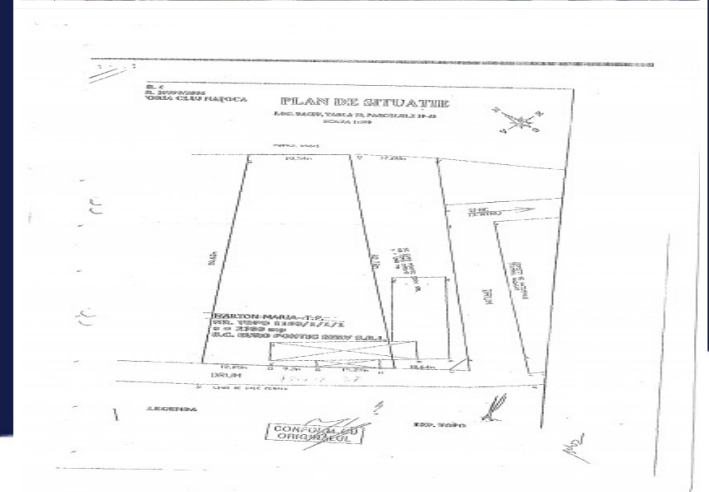

TEREN PENTRU CONSTRUCTII INDUSTRIALE
3600MP, BACIU ZONA PRODVINALCO
ID: P9187

DE VANZARE

Pret: €230,000

Teren intravilan

**Suprafata: 3600
m²**

Front: 45 m²

PERSOANA DE CONTACT: COTLIN BONTE

TEL.MOBIL: 0799.994041