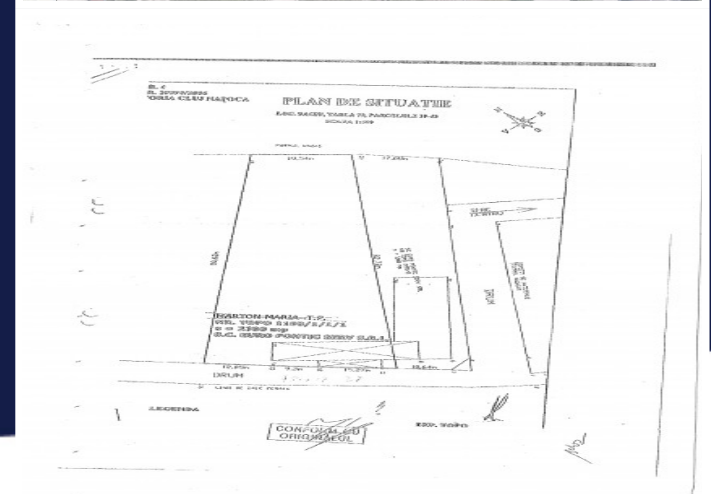

**TEREN PENTRU CONSTRUCTII INDUSTRIALE**  
**3600MP, BACIU ZONA PRODVINALCO**  
**ID: P9187**

**DE VANZARE**

**Pret: €230,000**

**Teren intravilan**

**Suprafata: 3600 m<sup>2</sup>**

**Front: 45 m<sup>2</sup>**