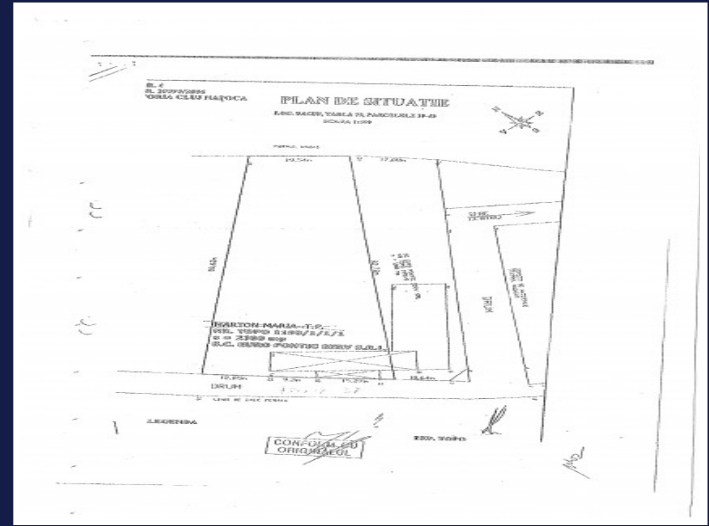

TEREN PENTRU CONSTRUCTII INDUSTRIALE
2300MP, BACIU ZONA PRODVINALCO
ID: P7320

DE VANZARE

Pret: €103,500

Teren intravilan

Suprafata: 2300 m²

Front: 37 m²

PERSOANA DE CONTACT: COTLIN BONTE
TEL.MOBIL: 0799.994041
EMAIL: office@weltimobiliare.ro