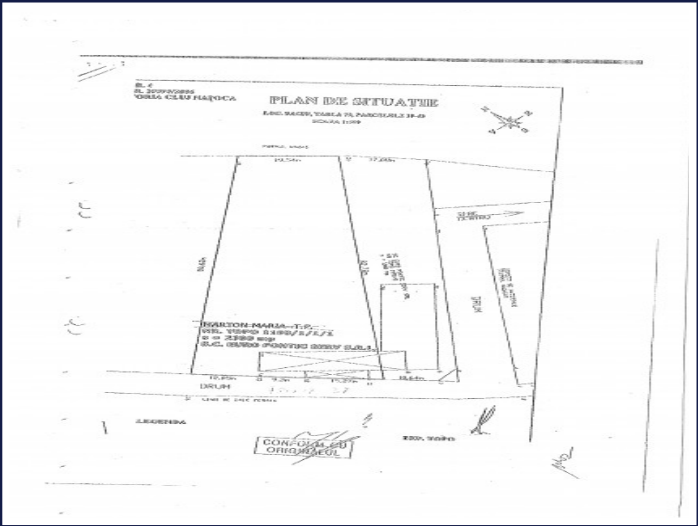

**TEREN PENTRU CONSTRUCTII INDUSTRIALE**  
**2300MP, BACIU ZONA PRODVINALCO**  
**ID: P7320**

**DE VANZARE**

**Pret: €103,500**

**Teren intravilan**

**Suprafata: 2300 m<sup>2</sup>**

**Front: 37 m<sup>2</sup>**