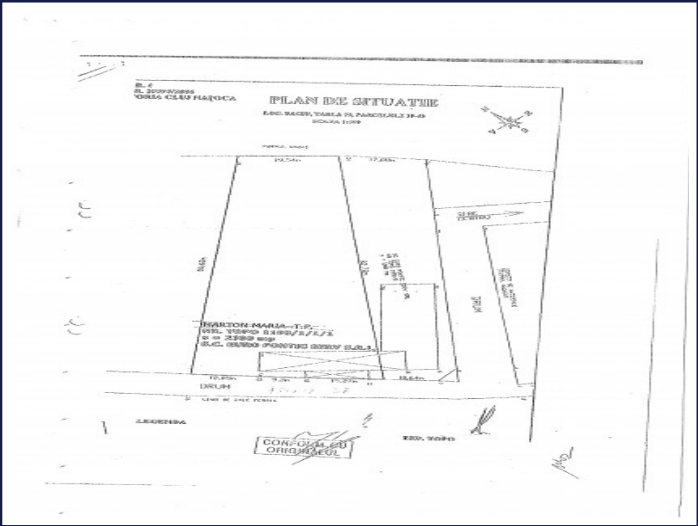

TEREN PENTRU CONSTRUCTII INDUSTRIALE
2300MP, BACIU ZONA PRODVINALCO
ID: P7320

DE VANZARE

Pret: €103,500

Teren intravilan
Suprafata: 2300 m²
Front: 37 m²

PERSOANA DE CONTACT: COTLIN BONTE
TEL.MOBIL: 0799.994041
EMAIL: office@weltimobiliare.ro