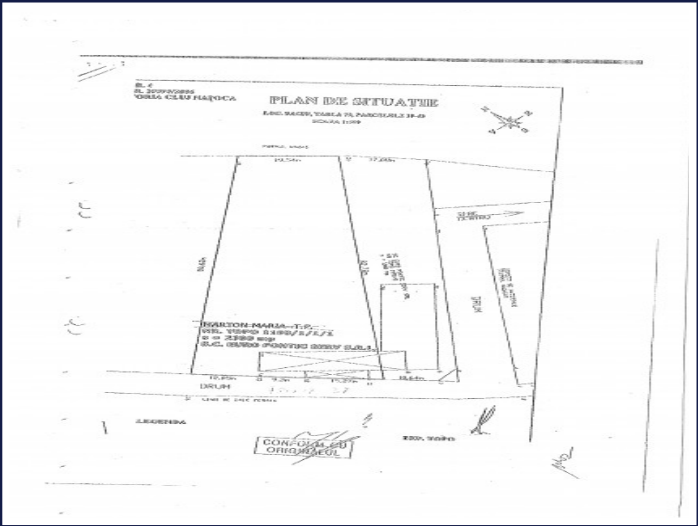

**TEREN PENTRU CONSTRUCTII INDUSTRIALE**  
**2300MP, BACIU ZONA PRODVINALCO**  
**ID: P7320**

**DE VANZARE**

**Pret: €103,500**

**Teren intravilan**  
**Suprafata: 2300 m<sup>2</sup>**  
**Front: 37 m<sup>2</sup>**