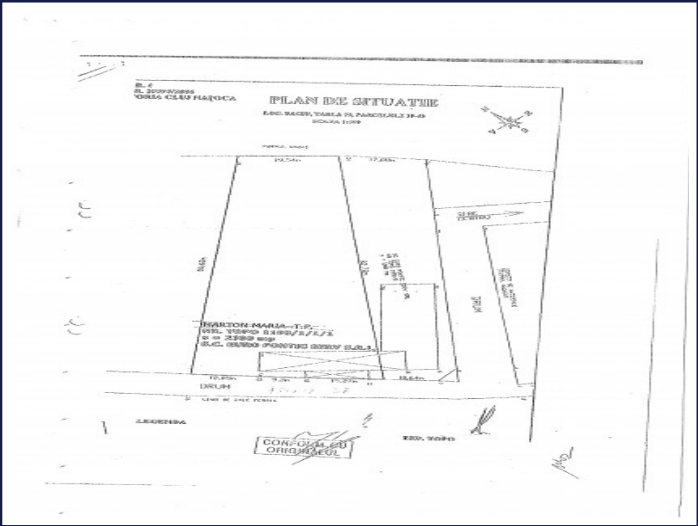

TEREN PENTRU CONSTRUCTII INDUSTRIALE
2300MP, BACIU ZONA PRODVINALCO
ID: P7320

DE VANZARE

Pret: €103,500

Teren intravilan

Suprafata: 2300 m²

Front: 37 m²

PERSOANA DE CONTACT: CĂTĂLIN BONTE
TEL.MOBIL: 0799.994041
EMAIL: office@weltimobiliare.ro