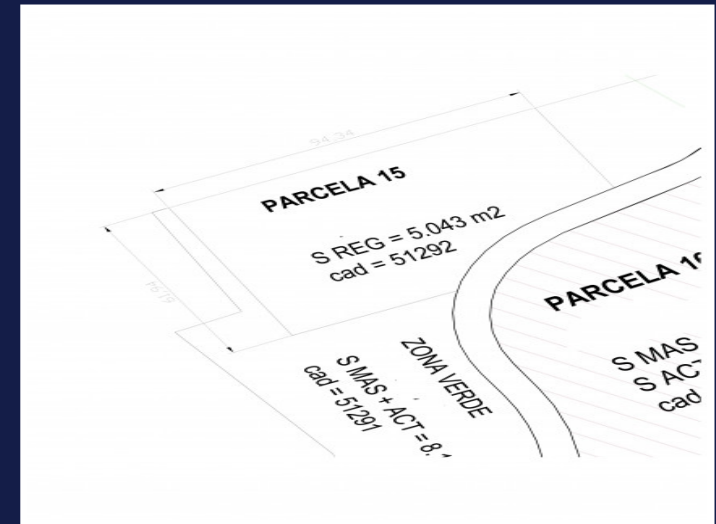

**VANZARE TEREN PENTRU CONSTRUCTIE  
INDUSTRIALA, PARC INDUSTRIAL APAHIDA  
ID: P9983**

**DE VANZARE**

**Pret: €226,935**

**Teren intravilan**

**Suprafata: 5043  
m<sup>2</sup>**

**Front: 94 m<sup>2</sup>**