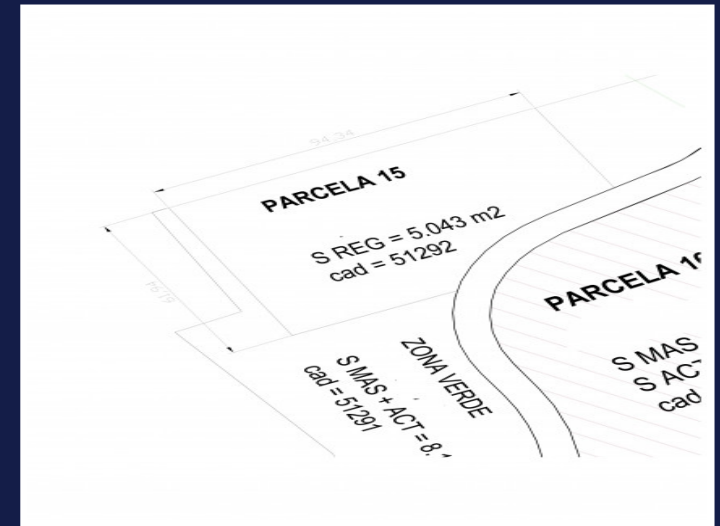

**VANZARE TEREN PENTRU CONSTRUCTIE
INDUSTRIALA, PARC INDUSTRIAL APAHIDA
ID: P9983**

DE VANZARE

Pret: €226,935

Teren intravilan

**Suprafata: 5043
m²**

Front: 94 m²

PERSOANA DE CONTACT: COTLIN BONTE

TEL.MOBIL: 0799.994041