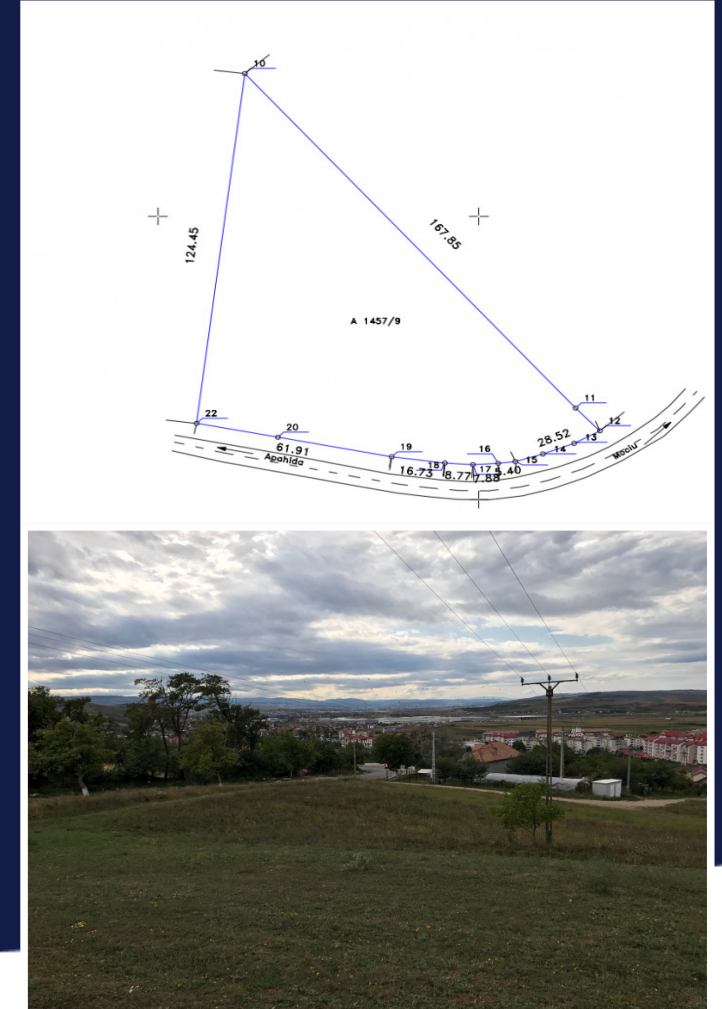

TEREN DE VANZARE IN APAHIDA, ZONA  
OMNIA, 8700 MP, FRONT DE 100 ML LA  
ASFALT

DE VANZARE

ID: P6573

**Pret: €350,000**

Teren intravilan

Suprafata: 8700  
m<sup>2</sup>

Front: 100 m<sup>2</sup>

PERSOANA DE CONTACT: MIHAI-SEBASTIAN POP