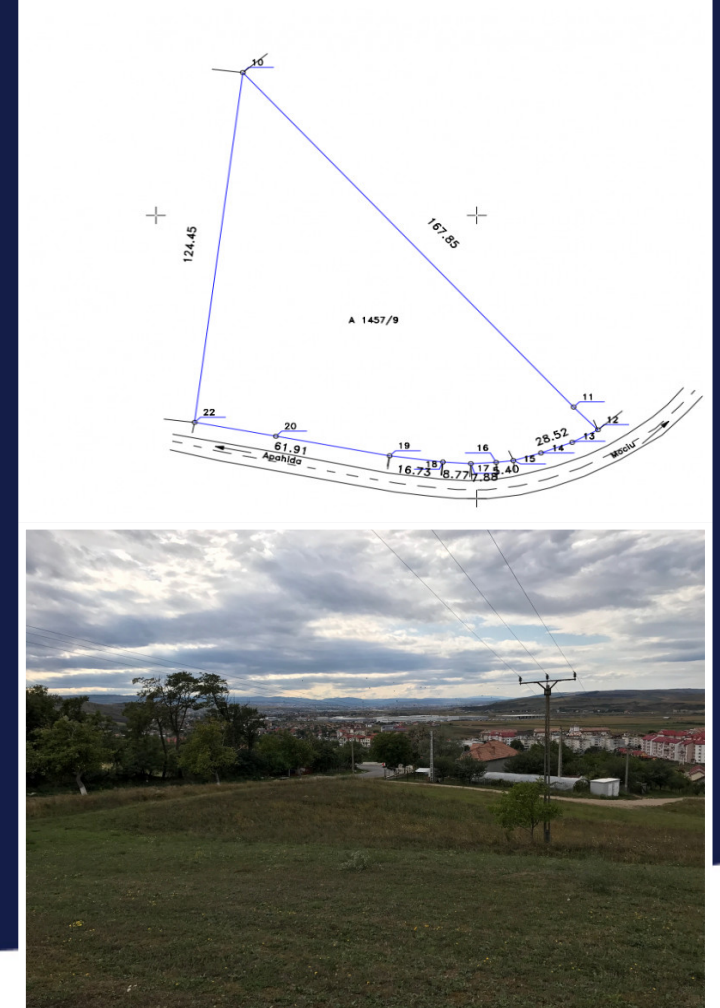

TEREN DE VANZARE IN APAHIDA, ZONA
OMNIA, 8700 MP, FRONT DE 100 ML LA
ASFALT

DE VANZARE

ID: P6573

Pret: €350,000

Teren intravilan

Suprafata: 8700
m²

Front: 100 m²

PERSOANA DE CONTACT: MIHAI-SEBASTIAN POP