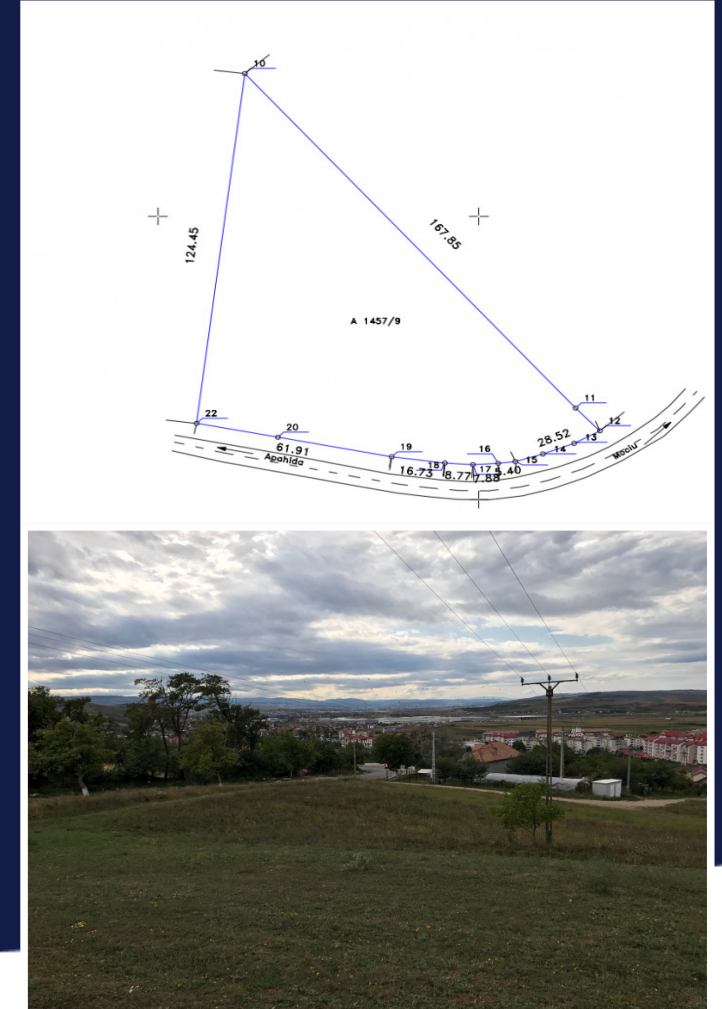

TEREN DE VANZARE IN APAHIDA, ZONA
OMNIA, 8700 MP, FRONT DE 100 ML LA
ASFALT

DE VANZARE

ID: P6573

Pret: €350,000

Teren intravilan

Suprafata: 8700
m²

Front: 100 m²

PERSOANA DE CONTACT: MIHAI-SEBASTIAN POP