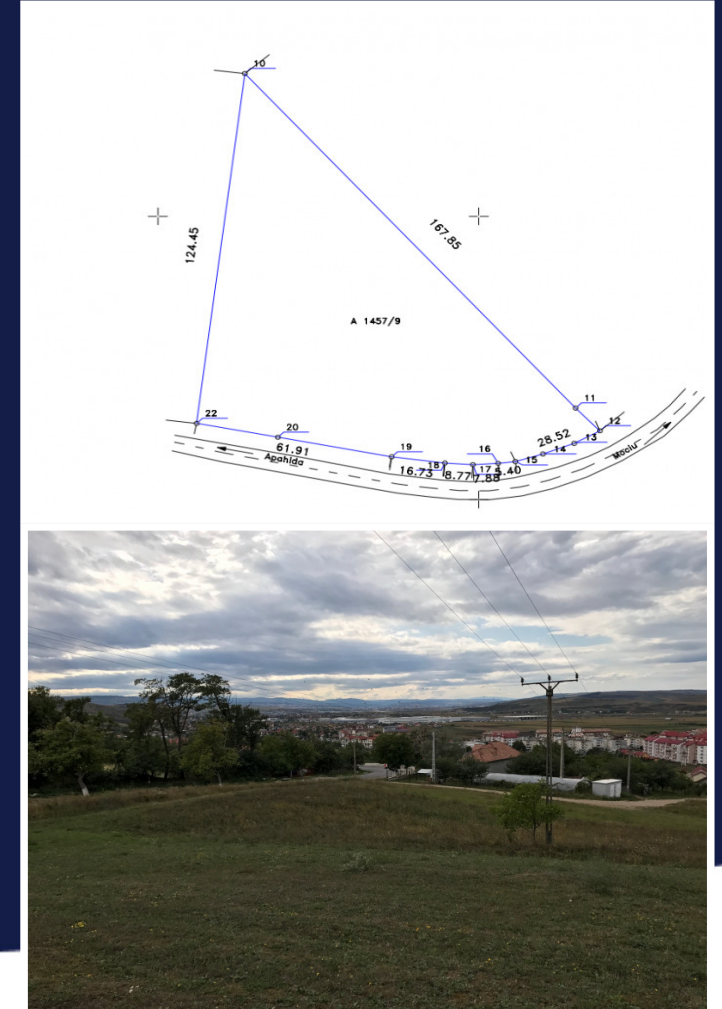

TEREN DE VANZARE IN APAHIDA, ZONA  
OMNIA, 8700 MP, FRONT DE 100 ML LA  
ASFALT

DE VANZARE

ID: P6573

Pret: €350,000

Teren intravilan

Suprafata: 8700  
m<sup>2</sup>

Front: 100 m<sup>2</sup>

PERSOANA DE CONTACT: MIHAI-SEBASTIAN POP