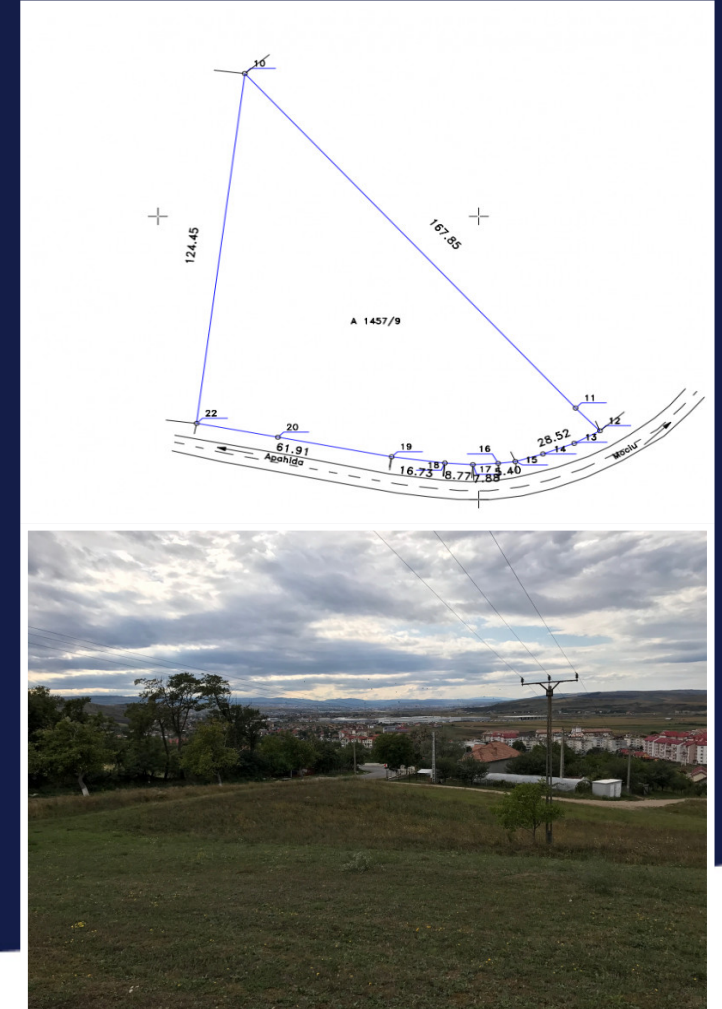

TEREN DE VANZARE IN APAHIDA, ZONA
OMNIA, 8700 MP, FRONT DE 100 ML LA
ASFALT

DE VANZARE

ID: P6573

Pret: €417,600

Teren intravilan

Suprafata: 8700
m²

Front: 100 m²

PERSOANA DE CONTACT: MIHAI-SEBASTIAN POP