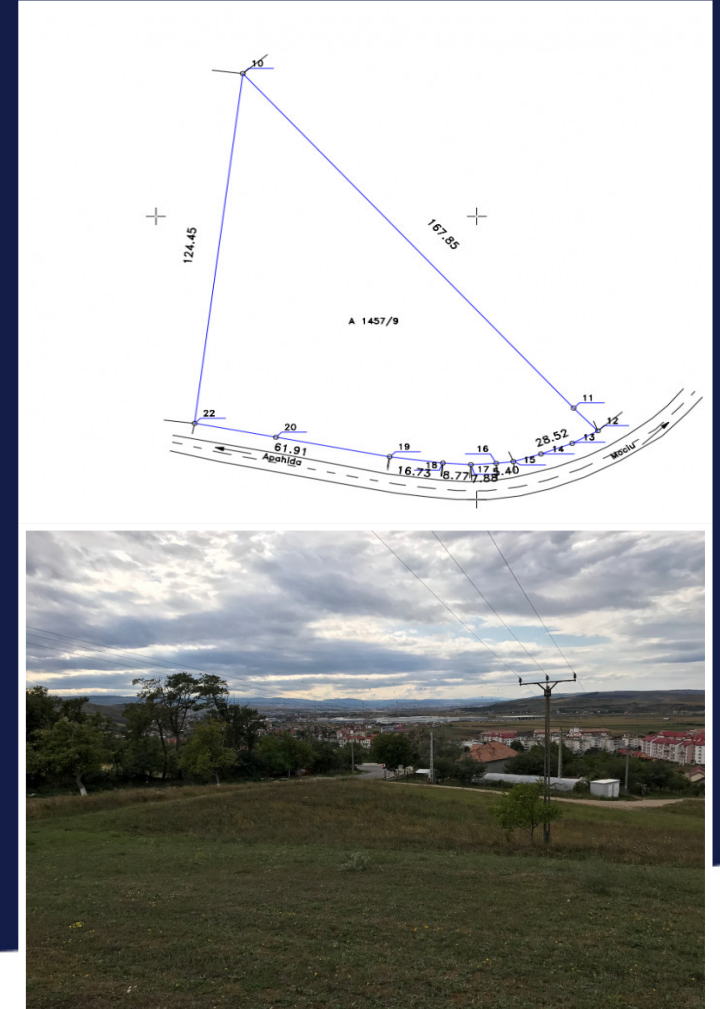

TEREN DE VANZARE IN APAHIDA, ZONA  
OMNIA, 8700 MP, FRONT DE 100 ML LA  
ASFALT

DE VANZARE

ID: P6573

Pret: €380,000

Teren intravilan

Suprafata: 8700  
m<sup>2</sup>

Front: 100 m<sup>2</sup>

PERSOANA DE CONTACT: MIHAI-SEBASTIAN POP