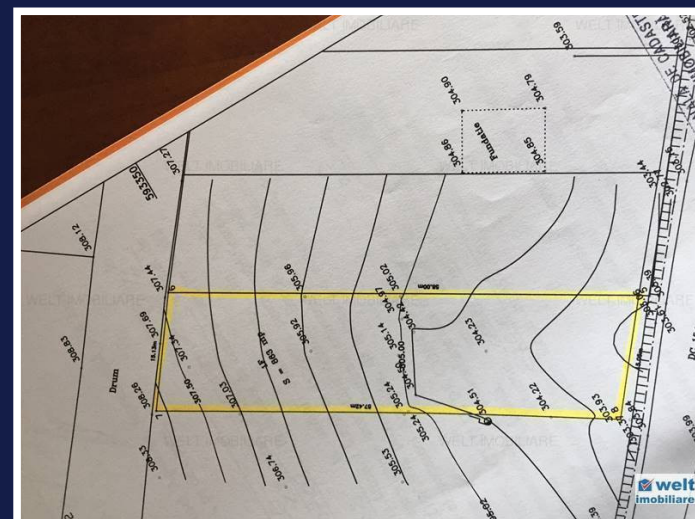

TEREN DE VANZARE IN CAMPENESTI, CLUJ
ID: 1318B

DE VANZARE

Pret: €29,000

Teren intravilan

Suprafata: 863 m²

Front: 15 m²

PERSOANA DE CONTACT: BOGDAN PETRU

TEL.MOBIL: 0722.577386