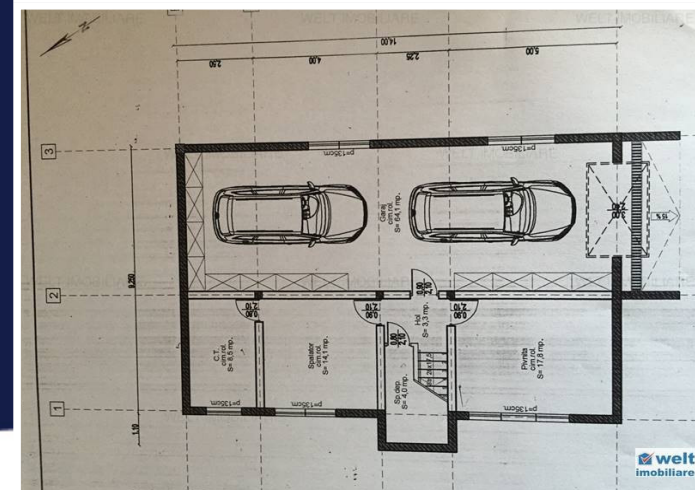

TEREN DE VANZARE IN CAMPENESTI, CLUJ
ID: 1318B

DE VANZARE

Pret: €29,000

Teren intravilan

Suprafata: 863 m²

Front: 15 m²

PERSOANA DE CONTACT: BOGDAN PETRU

TEL.MOBIL: 0722.577386