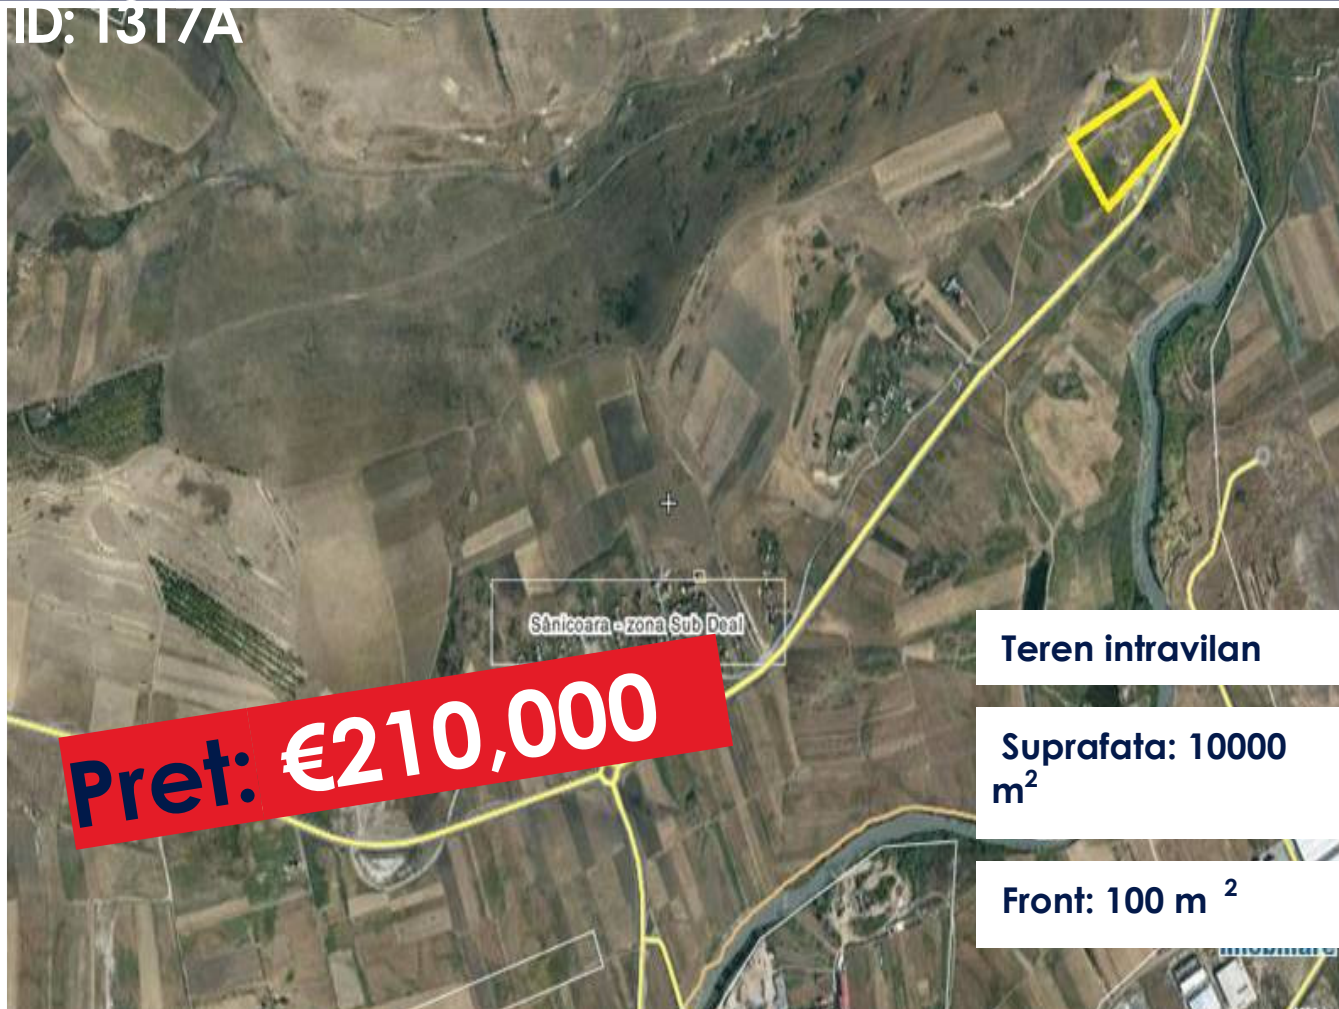

**VANZARE TEREN INTRAVILAN 10.000 MP,
CENTURA APAHIDA-VALCELE, APAHIDA,
CLUJ**

DE VANZARE

ID: T317A

PERSOANA DE CONTACT: RAUL GAVRIL

TEL.MOBIL: 0727.228817

EMAIL: office@weltimobiliare.ro