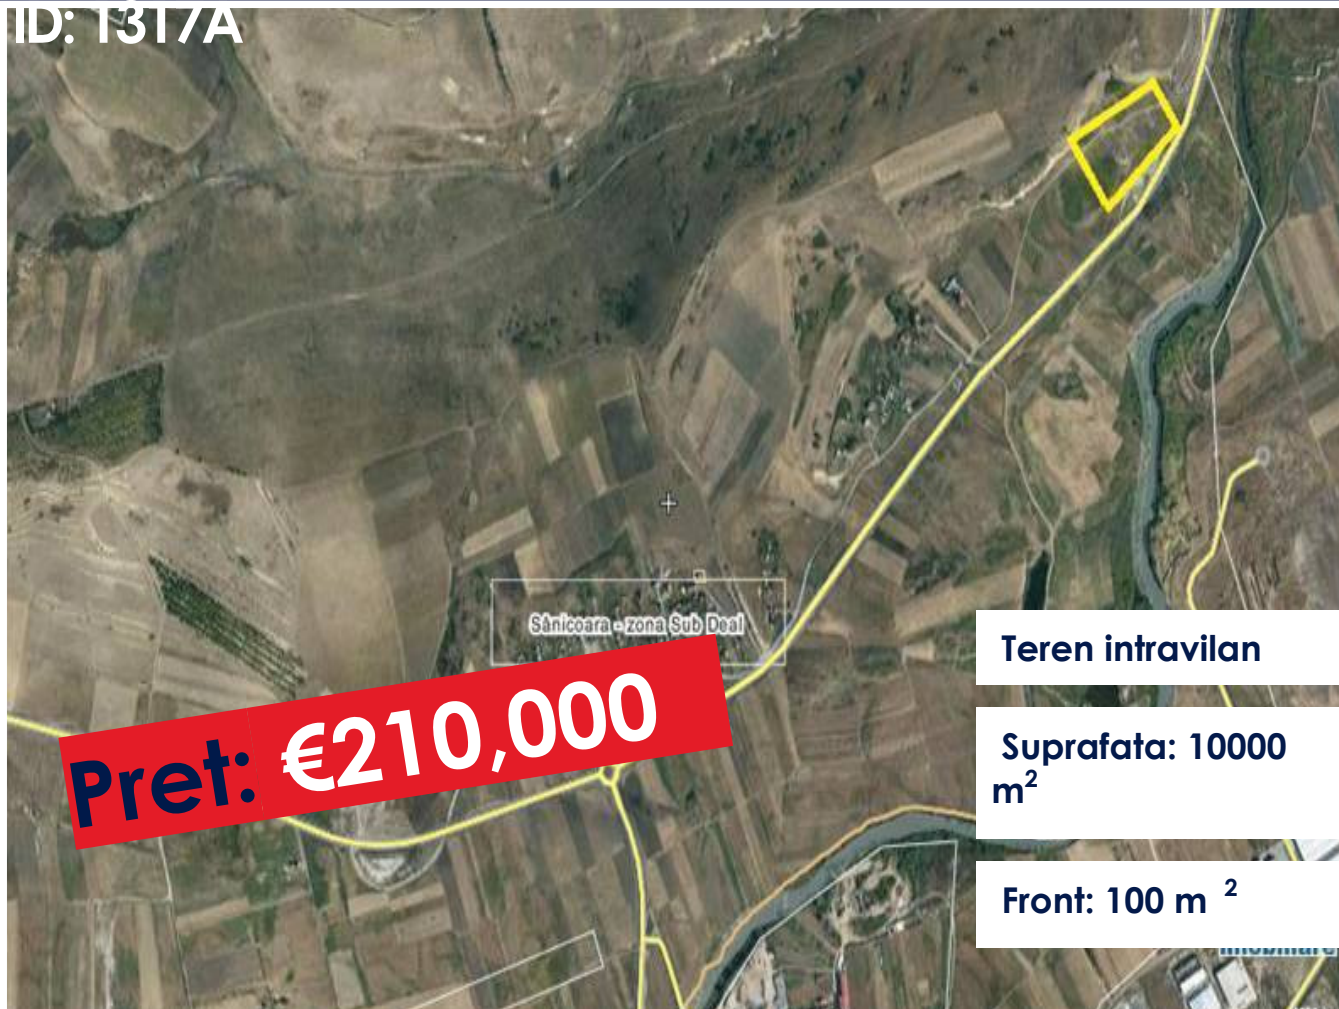

**VANZARE TEREN INTRAVILAN 10.000 MP,
CENTURA APAHIDA-VALCELE, APAHIDA,
CLUJ**

DE VANZARE

ID: T317A

Teren intravilan

**Suprafata: 10000
m²**

Front: 100 m²

WELT IMOBILIARE WELT IMOBILIARE WELT IMOBILIARE

PERSOANA DE CONTACT: RAUL GAVRIL