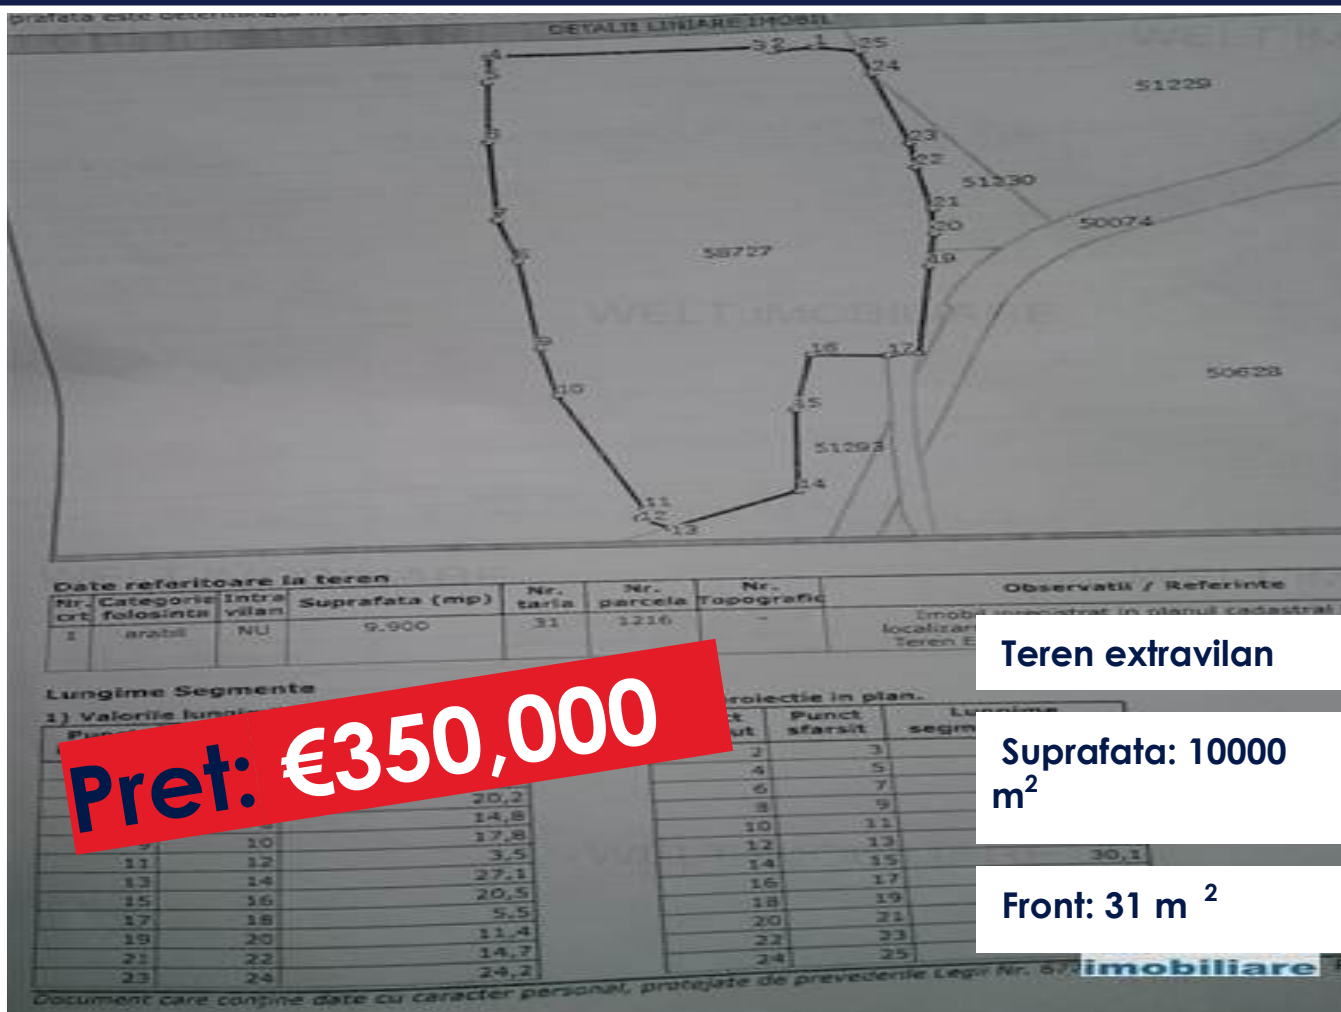

VANZARE TEREN INDUSTRIAL, 1HA, DRUM ASFALTAT, ZONA INDUSTRIALA, APAHIDA ID: 1314S

DE VANZARE

PERSOANA DE CONTACT: COTLIN BONTE
TEL.MOBIL: 0799.994041
EMAIL: office@weltimobiliare.ro