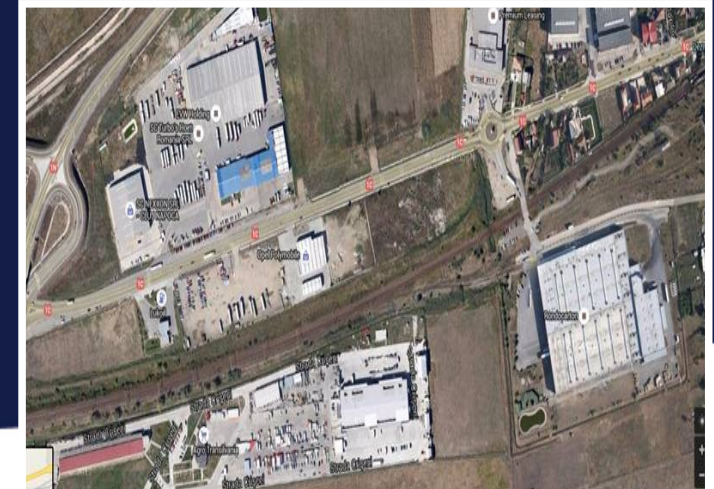

TEREN INDUSTRIAL TOATE UTILITATILE, FRONT  
LA SOSEA 110 M, ZONA OPEL SANICOARA  
ID: 1312J

DE VANZARE

PERSONA DE CONTACT: COTLIN BONTE

TEL.MOBIL: 0799.994041

EMAIL: [office@weltimobiliare.ro](mailto:office@weltimobiliare.ro)