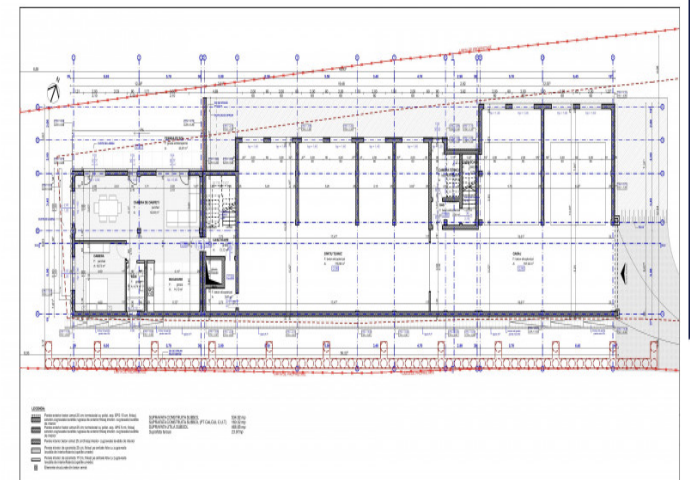

TEREN IN ANDREI MURESANU CU AUTORIZATIE  
DE CONSTRUCTIE, SUPRAFATA UTILA 1611 MP  
ID: P26246

DE VANZARE

Pret: €750,000

Teren intravilan

Suprafata: 1000  
m<sup>2</sup>

Front: 40 m<sup>2</sup>

schmidt  
arhitectura