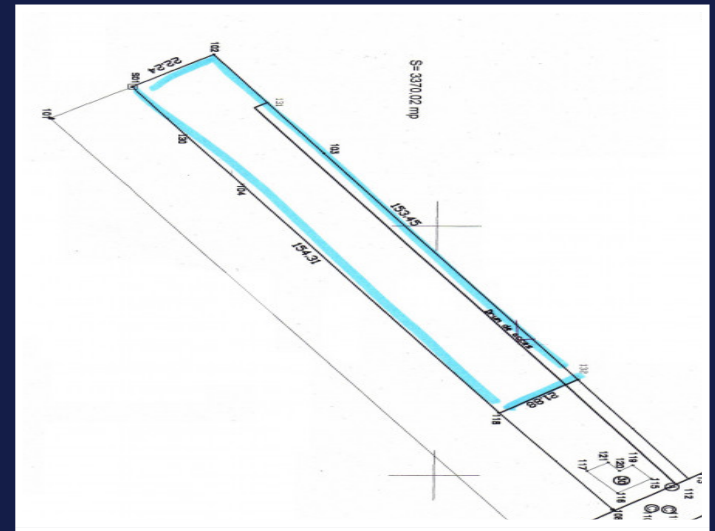

TEREN DE VANZARE IN ANDREI MURESANU,  
3378 MP, INCADRARE LIU  
ID: P7670

DE VANZARE

Pret: €460,000

Teren intravilan

Suprafata: 3400  
m<sup>2</sup>

Front: 22 m<sup>2</sup>

PERSOANA DE CONTACT: MIHAI-SEBASTIAN POP