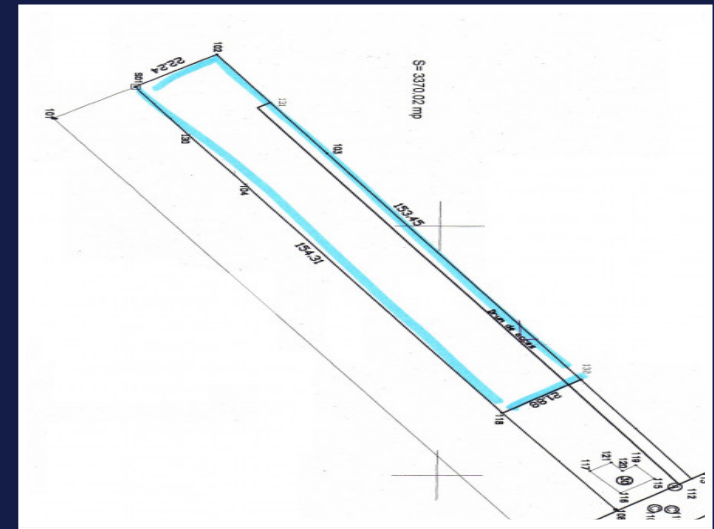

**TEREN DE VANZARE IN ANDREI MURESANU,
3378 MP, INCADRARE LIU
ID: P7670**

DE VANZARE

Pret: €460,000

Teren intravilan

**Suprafata: 3400
m²**

Front: 22 m²

PERSOANA DE CONTACT: MIHAI-SEBASTIAN POP

TEL.MOBIL: 0727.228818