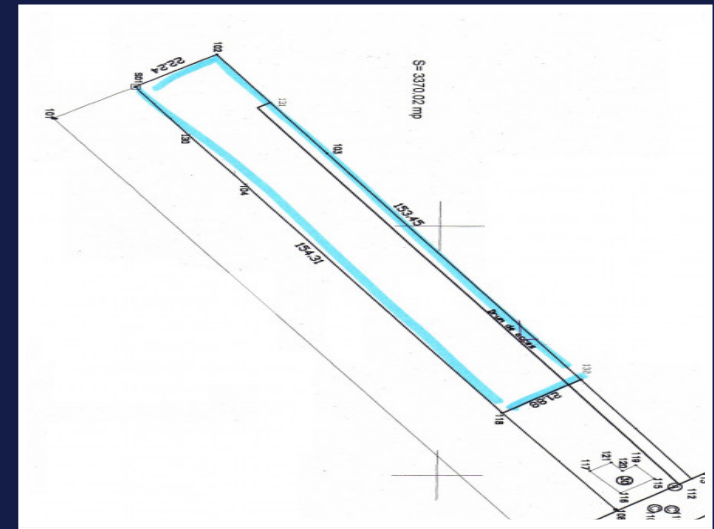

TEREN DE VANZARE IN ANDREI MURESANU,
3378 MP, INCADRARE LIU
ID: P7670

DE VANZARE

Pret: €460,000

Teren intravilan

Suprafata: 3400
m²

Front: 22 m²

PERSOANA DE CONTACT: MIHAI-SEBASTIAN POP

TEL.MOBIL: 0727.228818