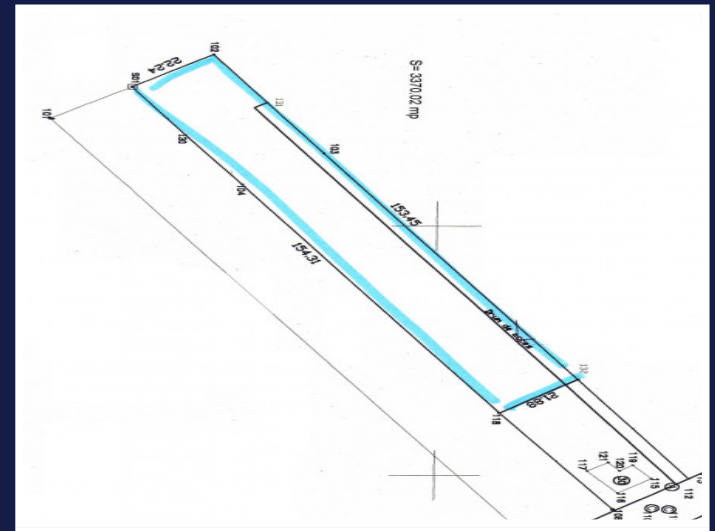

TEREN DE VANZARE IN ANDREI MURESANU,
3378 MP, INCADRARE LIU
ID: P7670

DE VANZARE

Pret: €460,000

Teren intravilan

Suprafata: 3400
m²

Front: 22 m²

PERSOANA DE CONTACT: MIHAI-SEBASTIAN POP

TEL.MOBIL: 0727.228818