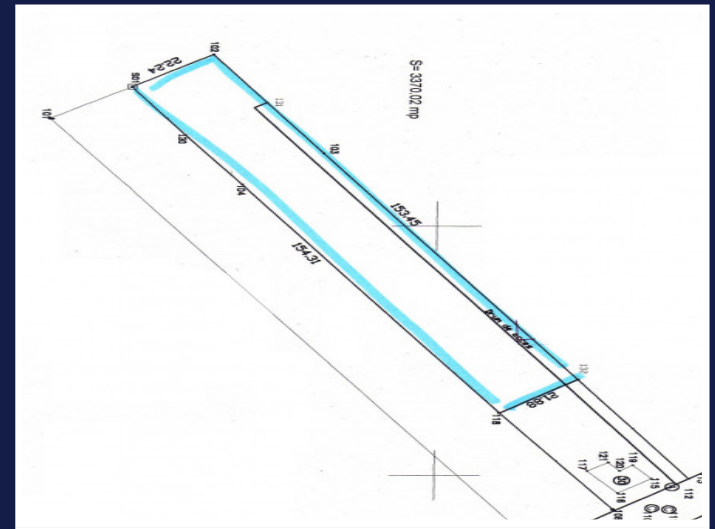

TEREN DE VANZARE IN ANDREI MURESANU,
3378 MP, INCADRARE LIU
ID: P7670

DE VANZARE

Pret: €460,000

Teren intravilan

Suprafata: 3400
m²

Front: 22 m²

PERSOANA DE CONTACT: MIHAI-SEBASTIAN POP

TEL.MOBIL: 0727.228818