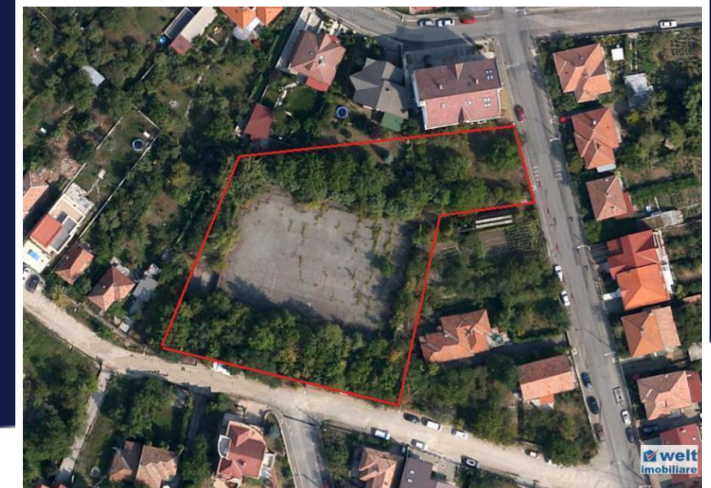

TEREN IN ANDREI MURESANU, 4660 MP,
FRONT LA 2 STRAZI, POZITIE DEOSEBITA
ID: 130N9

DE VANZARE

Pret: €2,143,600

Teren intravilan

Suprafata: 4660
m²

Front: 40 m²

PERSOANA DE CONTACT: MIHAI-SEBASTIAN POP

TEL.MOBIL: 0727.228818