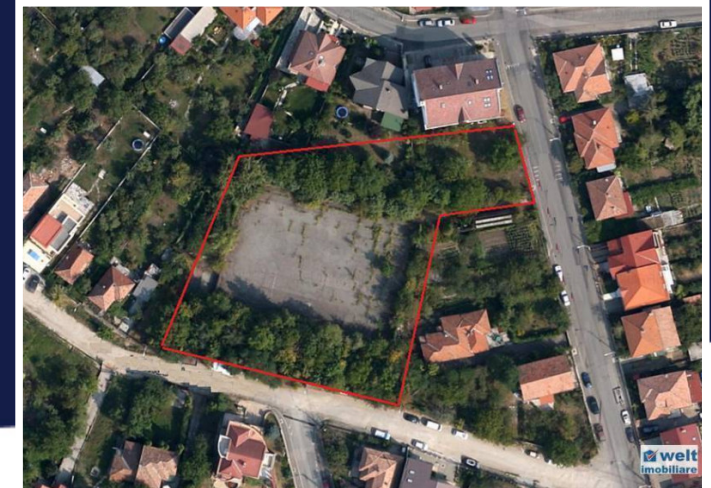

**TEREN IN ANDREI MURESANU, 4660 MP,
FRONT LA 2 STRAZI, POZITIE DEOSEBITA
ID: 130N9**

DE VANZARE

PERSOANA DE CONTACT: MIHAI-SEBASTIAN POP
TEL.MOBIL: 0727.228818
EMAIL: office@weltimobiliare.ro