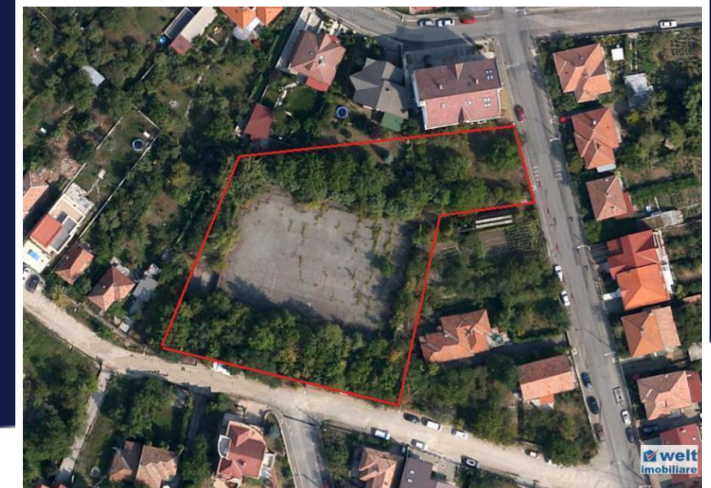

**TEREN IN ANDREI MURESANU, 4660 MP,
FRONT LA 2 STRAZI, POZITIE DEOSEBITA
ID: 130N9**

DE VANZARE

Pret: €2,500,000

Teren intravilan

**Suprafata: 4660
m²**

Front: 40 m²

PERSOANA DE CONTACT: MIHAI-SEBASTIAN POP