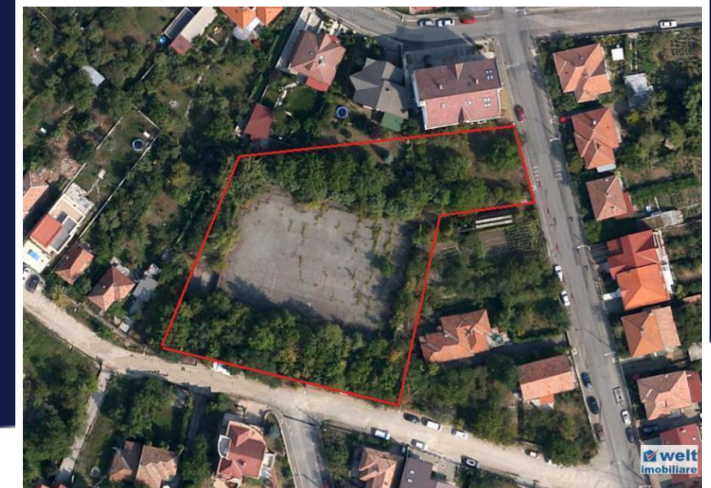

**TEREN IN ANDREI MURESANU, 4660 MP,  
FRONT LA 2 STRAZI, POZITIE DEOSEBITA  
ID: 130N9**

**DE VANZARE**

**Pret: €2,143,600**

**Teren intravilan**

**Suprafata: 4660  
m<sup>2</sup>**

**Front: 40 m<sup>2</sup>**