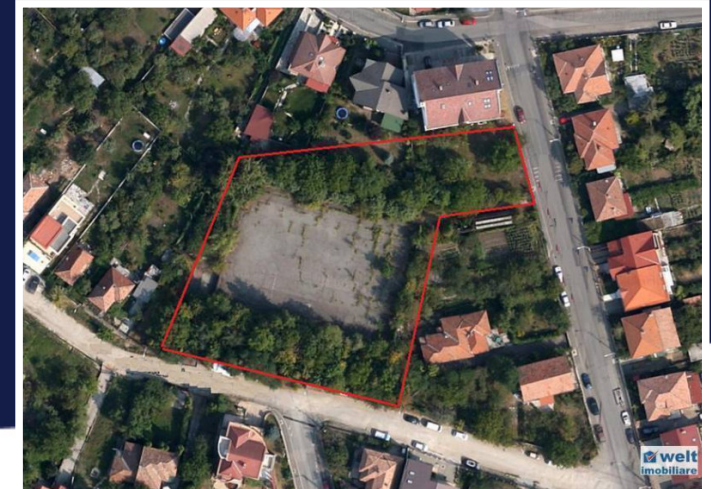

**TEREN IN ANDREI MURESANU, 4660 MP,
FRONT LA 2 STRAZI, POZITIE DEOSEBITA
ID: 130N9**

DE VANZARE

Pret: €2,500,000

Teren intravilan

**Suprafata: 4660
m²**

Front: 40 m²

PERSOANA DE CONTACT: MIHAI-SEBASTIAN POP