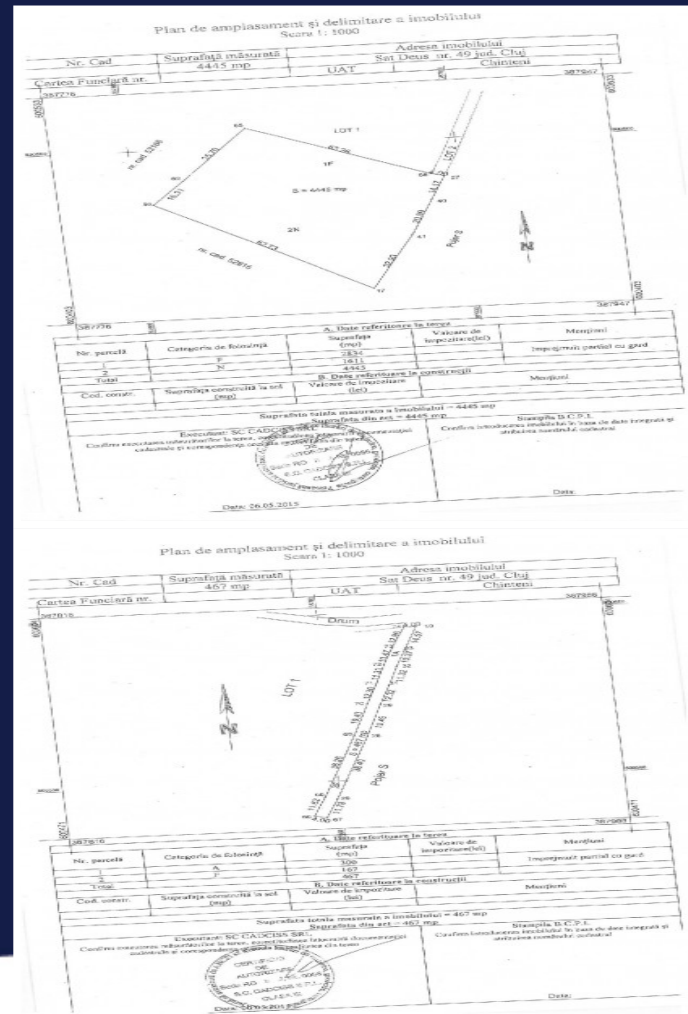

Pret: €26,000

Teren intravilan

Suprafata: 4912 m²

Front: 65 m²

PERSOANA DE CONTACT: BOGDAN PETRU
TEL.MOBIL: 0722.577386
EMAIL: office@weltimobiliare.ro