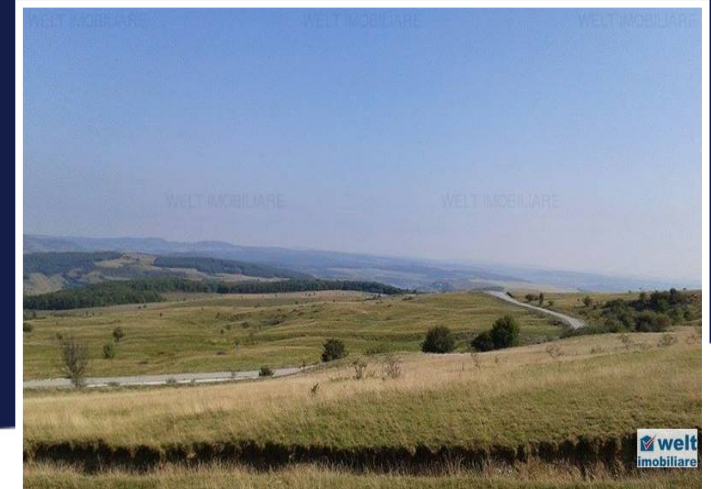

**VANZARE TEREN 84549 PARCELABIL IN
PARCELE 500 MP, SITUAT IN CHINTENI
ID: 1315M**

DE VANZARE

Pret: €676,392

Teren intravilan

**Suprafata: 84549
m²**

Front: 20 m²

PERSOANA DE CONTACT: ANDREI COSTESCU

TEL.MOBIL: 0737.040015