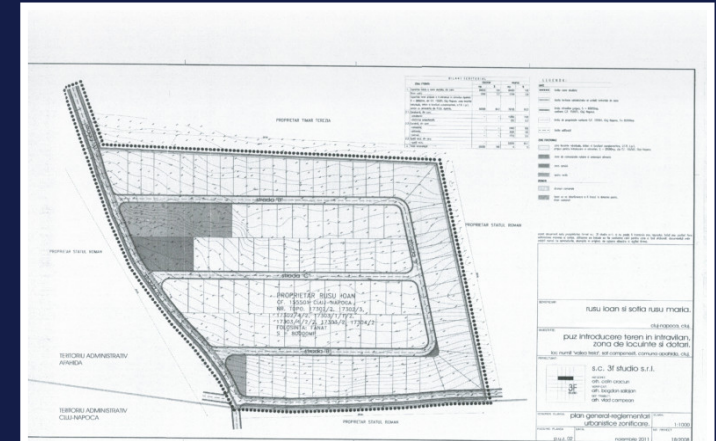

TEREN INTRAVILAN DE CONSTRUCTII,
80.000MP, CAMPENESTI LANGA
CLUJ-NAPOCA

DE VANZARE

ID: PT2239

Pret: €1,600,000

Teren intravilan

Suprafata: 80000
m²

Front: 305 m²

PERSOANA DE CONTACT: BOGDAN PETRU

TEL.MOBIL: 0722.577386

EMAIL: office@weltimobiliare.ro