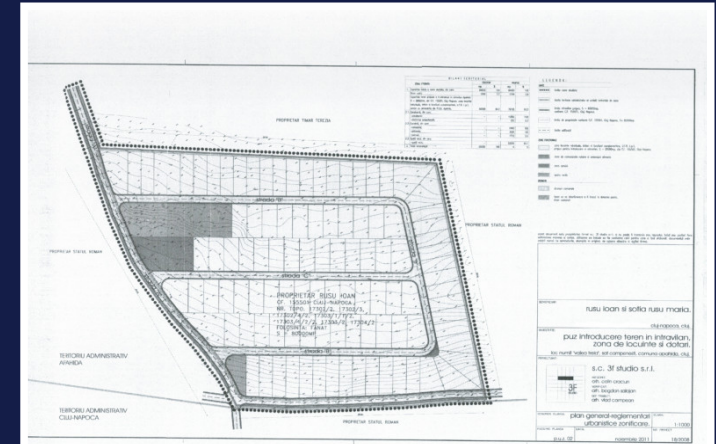

TEREN INTRAVILAN DE CONSTRUCTII,
80.000MP, CAMPENESTI LANGA
CLUJ-NAPOCA

DE VANZARE

ID: PT2239

Pret: €1,600,000

Teren intravilan

Suprafata: 80000
m²

Front: 305 m²

PERSOANA DE CONTACT: ERVIN CSIKI