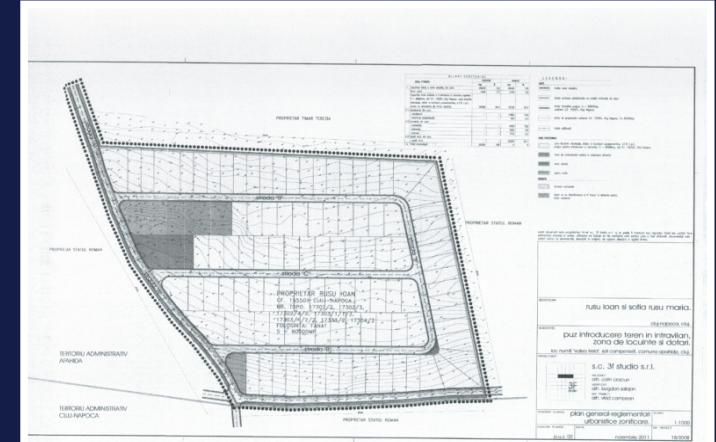

TEREN INTRAVILAN DE CONSTRUCTII, 80.000MP, CAMPENESTI LANGA CLUJ-NAPOCA

DE VANZARE

ID: PT2239

Pret: €1,600,000

Teren intravilan

**Suprafata: 80000
m²**

Front: 305 m²

PERSOANA DE CONTACT: ERVIN CSIKI

TEL.MOBIL: 0727.722245

EMAIL: office@weltimobiliare.ro