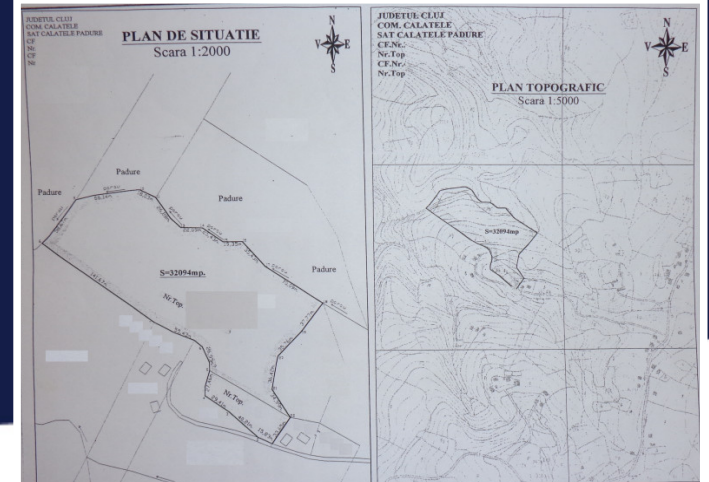

LOCATIE DE VIS, PROPRIETATE DEOSEBITA,
32.000 MP, FANEATA SI PADURE
ID: P25188

DE VANZARE

Pret: €158,400

Teren extravilan

Suprafata: 32000
m²

Front: 70 m²

PERSOANA DE CONTACT: VILI APOSTOL-FARCA

TEL.MOBIL: 0737.040019