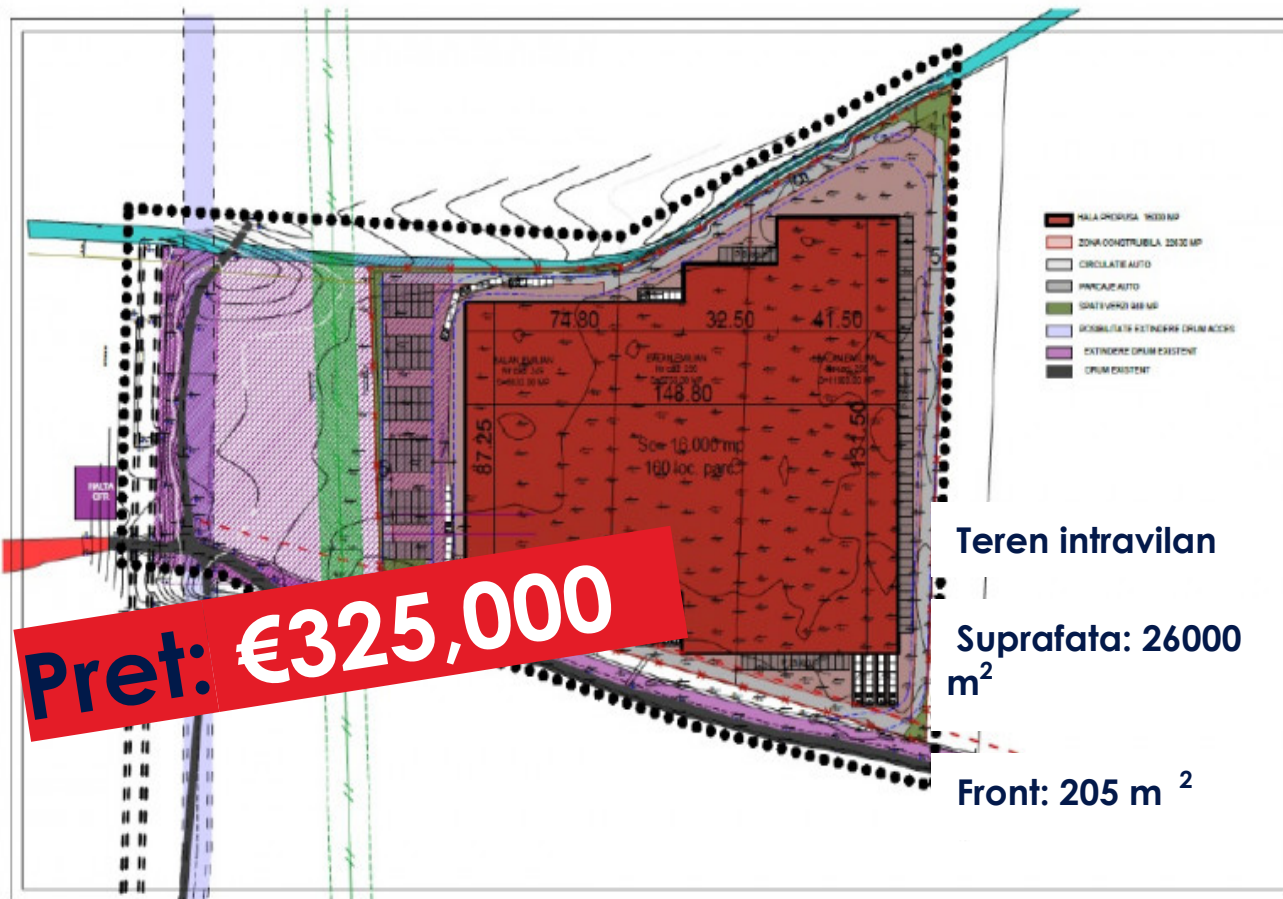

TEREN INDUSTRIAL 26.000MP, PUZ APROBAT
HALE, E576 BONTIDA - HALTA RASCRUCI
ID: P16155

DE VANZARE

PLANSA PUZ

Teren intravilan

Suprafata: 26000
m²

Front: 205 m²

Pret: €325,000

PERSOANA DE CONTACT: CĂTĂLIN BONTE