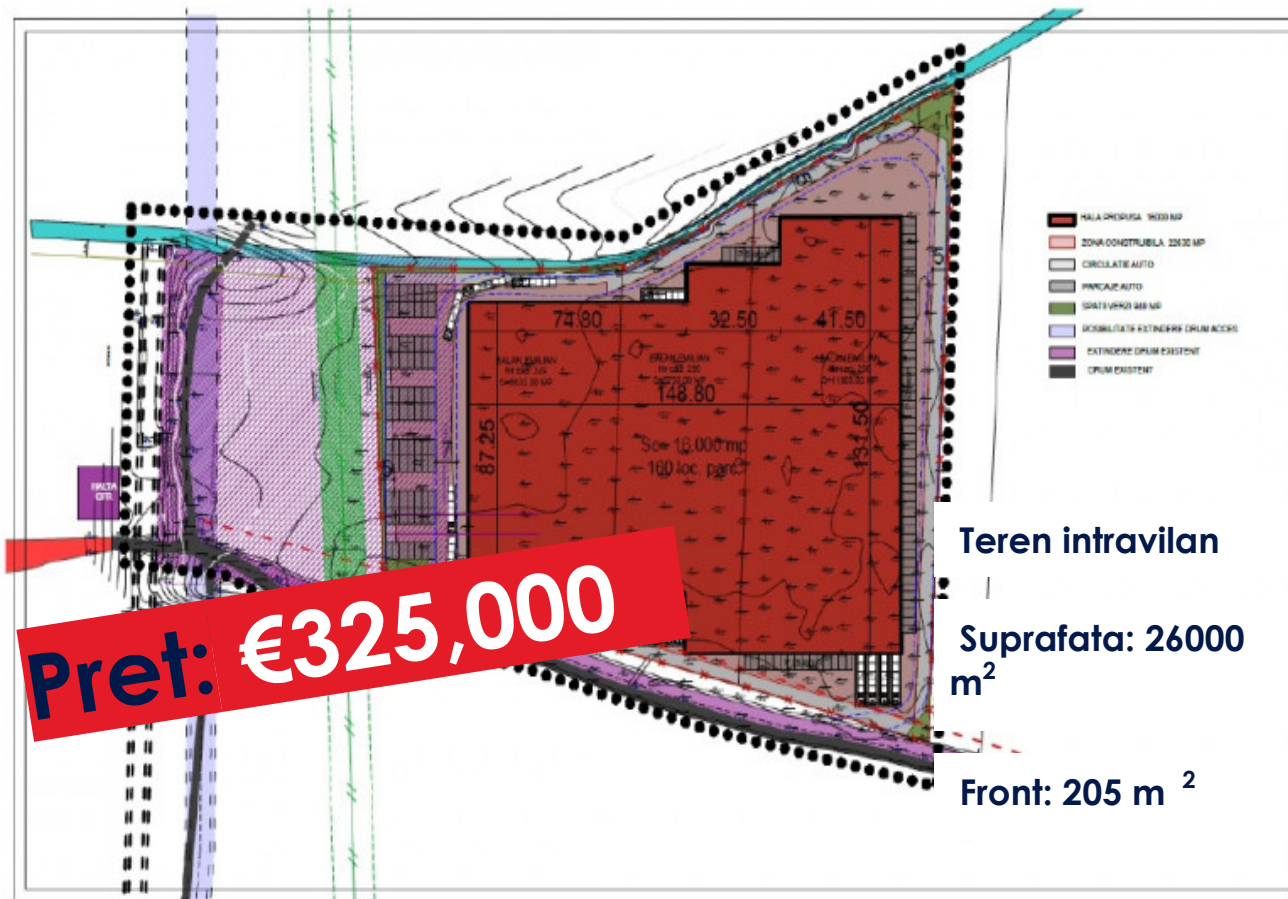

TEREN INDUSTRIAL 26.000MP, E576 BONTIDA -  
HALTA RASCRUCI  
ID: P16155

DE VANZARE

PLANSA PUZ

Teren intravilan

Suprafata: 26000  
m<sup>2</sup>

Front: 205 m<sup>2</sup>

Pret: €325,000

PERSOANA DE CONTACT: COTLIN BONTE