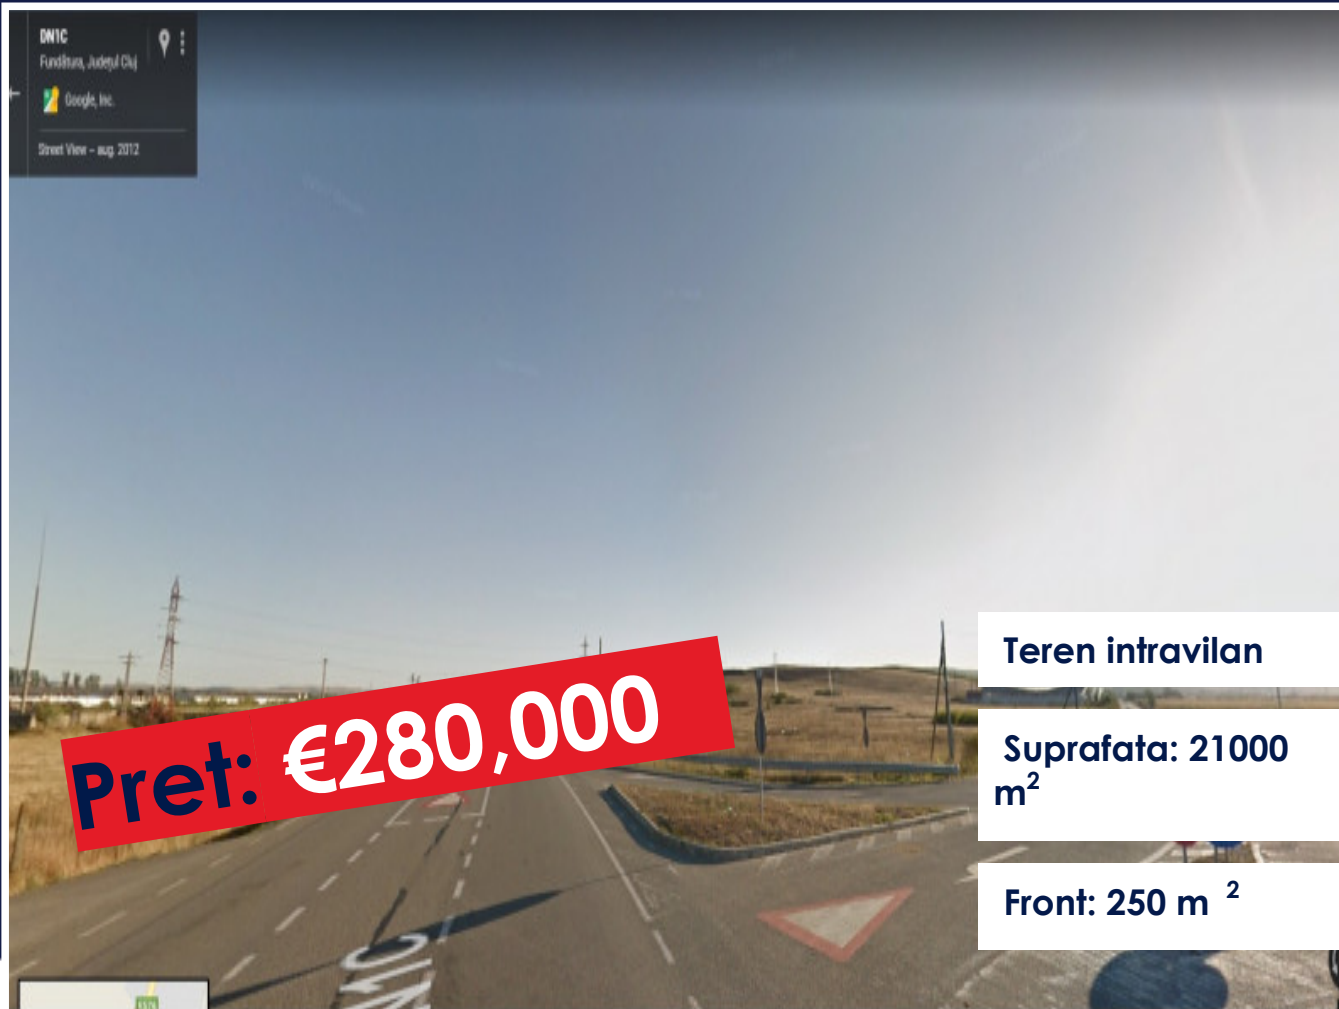

**TEREN INDUSTRIAL 2.1 HA CU UTILITATI LA  
DN1C BONTIDA - CLUJ KM30  
ID: P8574**

**DE VANZARE**

**PERSOANA DE CONTACT: COTLIN BONTE**  
**TEL.MOBIL: 0799.994041**  
**EMAIL: [office@weltimobiliare.ro](mailto:office@weltimobiliare.ro)**