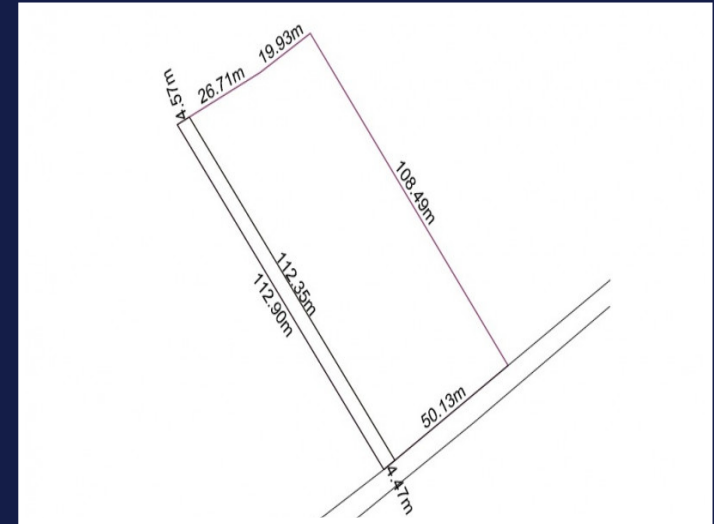

TEREN INTRAVILAN 4000 MP CU DESCHIDERE
LA LAC, IN BELIS
ID: P9153

DE VANZARE

Pret: €112,000

Teren intravilan

Suprafata: 4000
m²

Front: 50 m²

PERSOANA DE CONTACT: COSMIN ROȘCA

TEL.MOBIL: 0737.040018