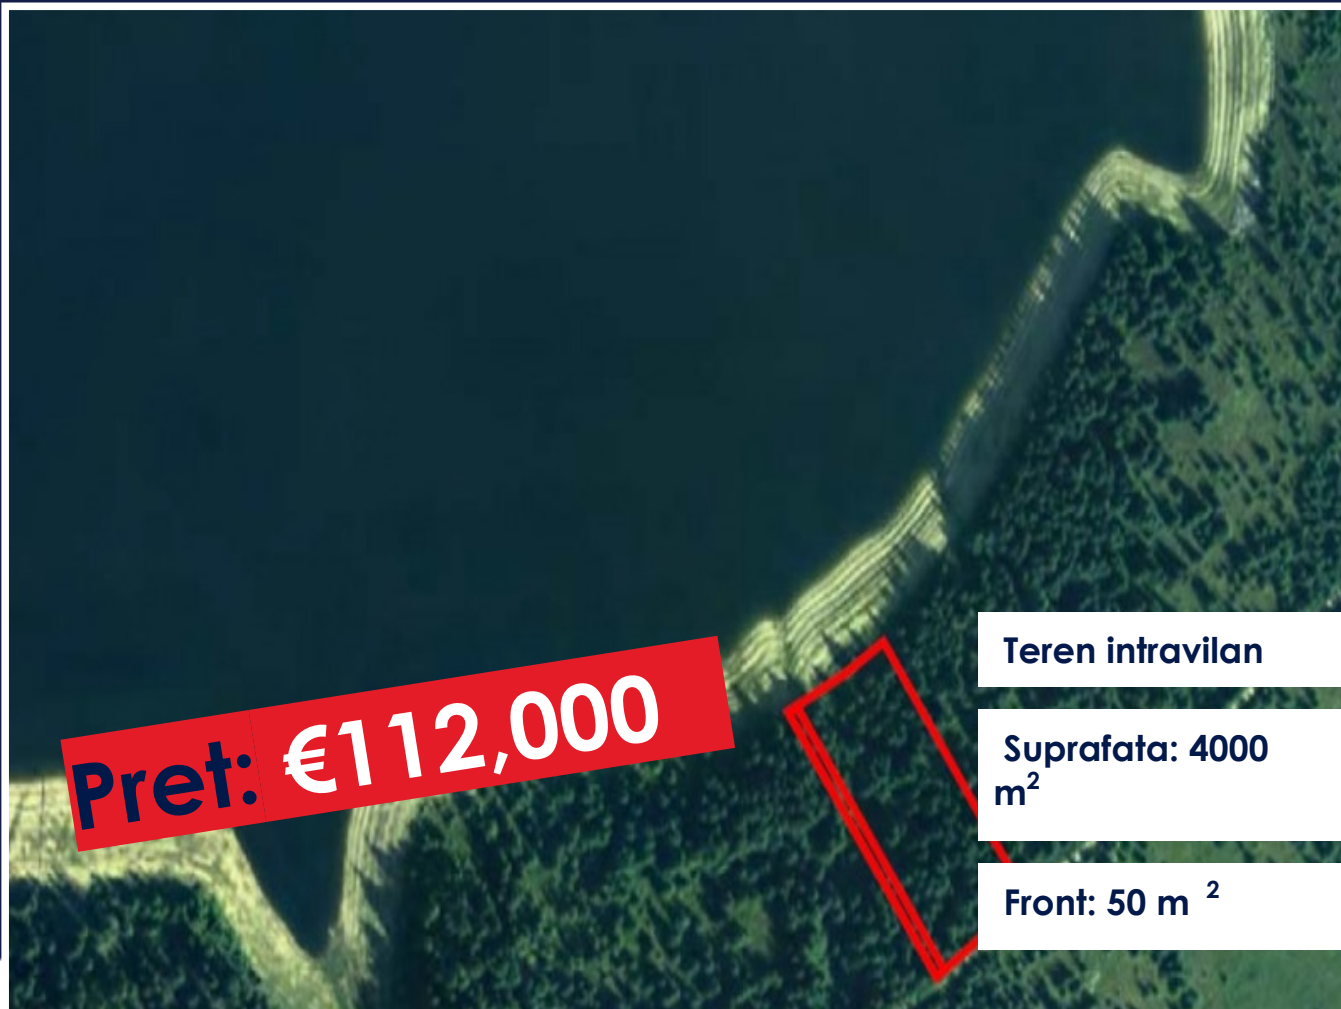

TEREN INTRAVILAN 4000 MP CU DESCHIDERE
LA LAC, IN BELIS
ID: P9153

DE VANZARE

Teren intravilan

Suprafata: 4000
m²

Front: 50 m²

PERSOANA DE CONTACT: COSMIN ROȘCA

TEL.MOBIL: 0737.040018

EMAIL: office@weltimobiliare.ro