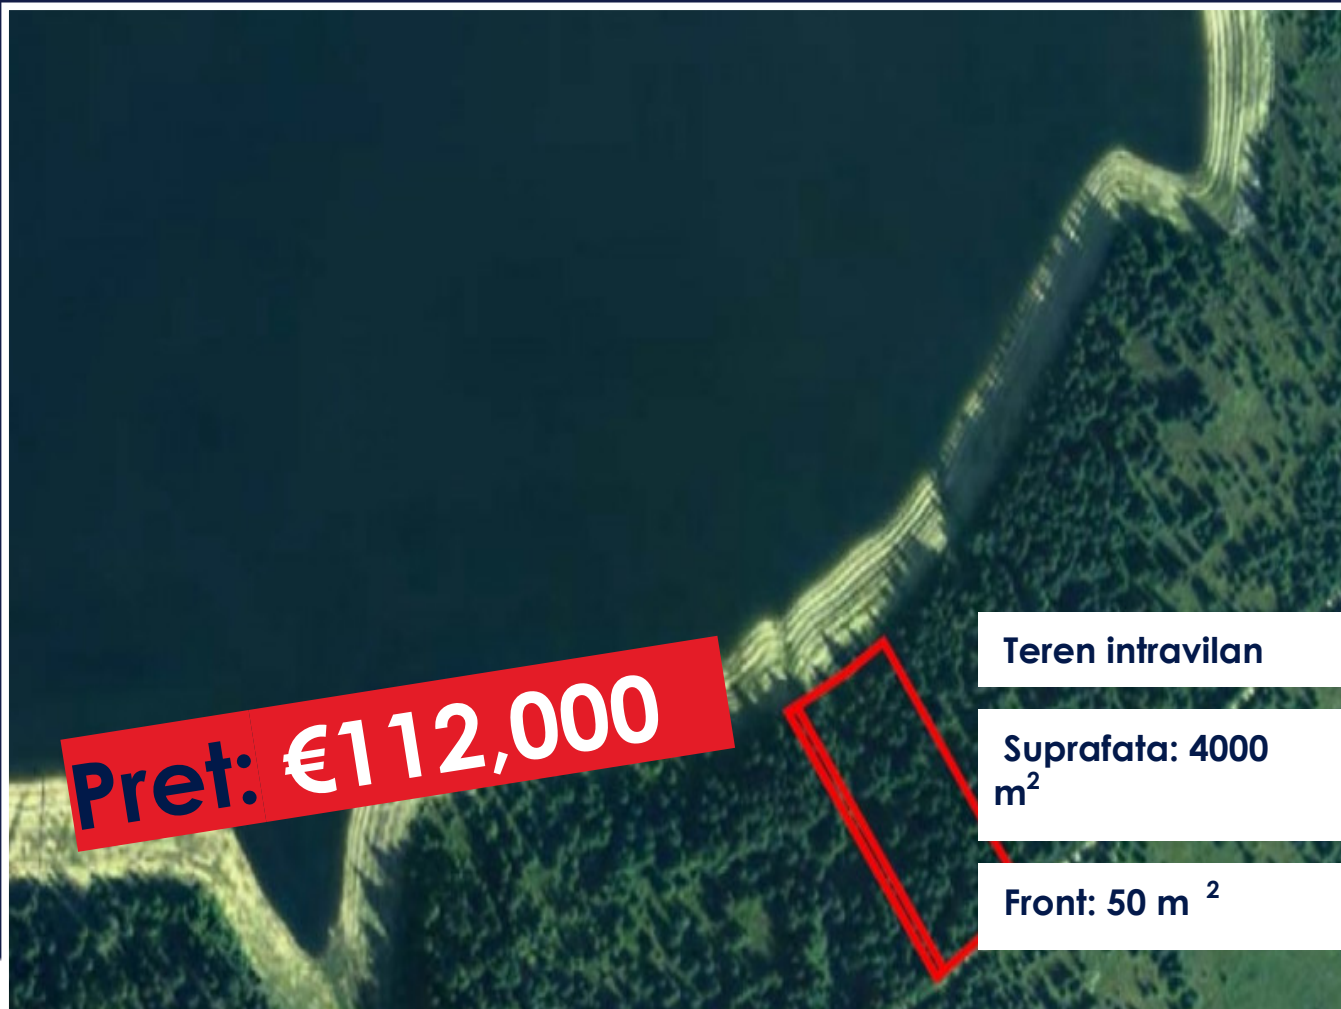

TEREN INTRAVILAN 4000 MP CU DESCHIDERE
LA LAC, IN BELIS
ID: P9153

DE VANZARE

Pret: €112,000

Teren intravilan

Suprafata: 4000
m²

Front: 50 m²

PERSOANA DE CONTACT: COSMIN ROȘCA

TEL.MOBIL: 0737.040018