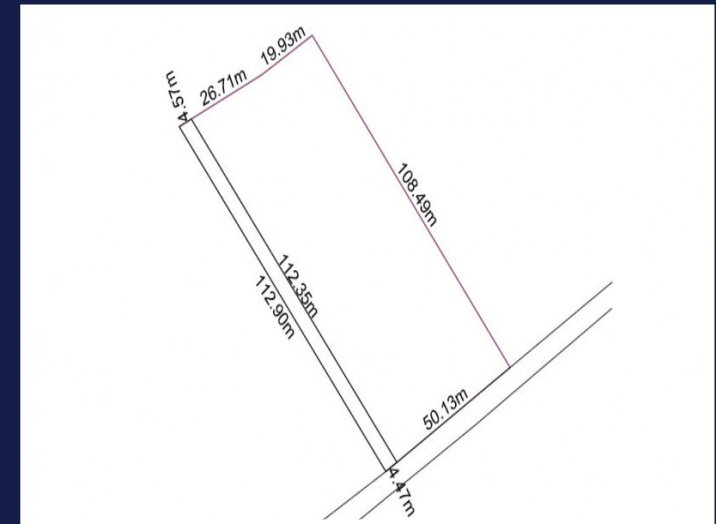

TEREN INTRAVILAN 4000 MP CU DESCHIDERE
LA LAC, IN BELIS
ID: P9153

DE VANZARE

Teren intravilan

Suprafata: 4000
m²

Front: 50 m²

PERSOANA DE CONTACT: COSMIN ROȘCA

TEL.MOBIL: 0737.040018

EMAIL: office@weltimobiliare.ro