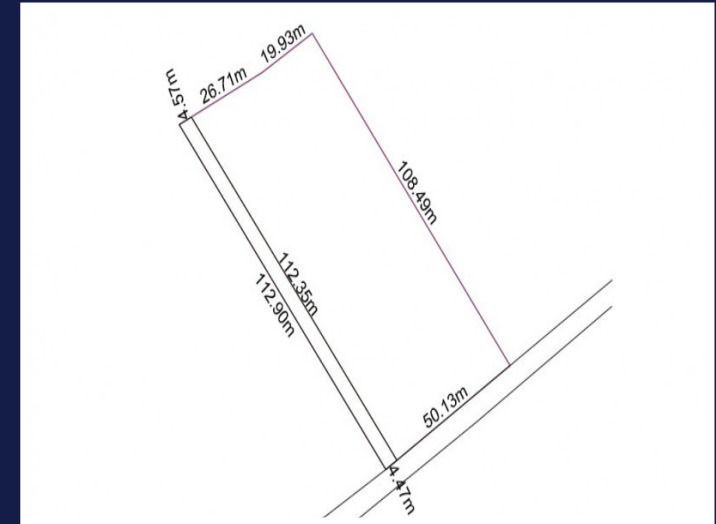

TEREN INTRAVILAN 4000 MP CU DESCHIDERE
LA LAC, IN BELIS
ID: P9153

DE VANZARE

Pret: €112,000

Teren intravilan

Suprafata: 4000
m²

Front: 50 m²

PERSOANA DE CONTACT: COSMIN ROȘCA

TEL.MOBIL: 0737.040018