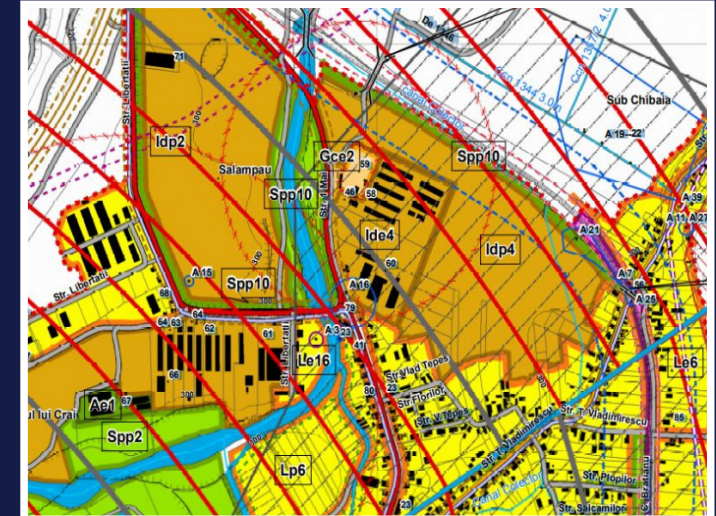

TEREN INTRAVILAN PENTRU HALA, APAHIDA
ID: P17701

DE VANZARE

PERSOANA DE CONTACT: RAUL DOLEANU
TEL.MOBIL: 0737.040014
EMAIL: office@weltimobiliare.ro