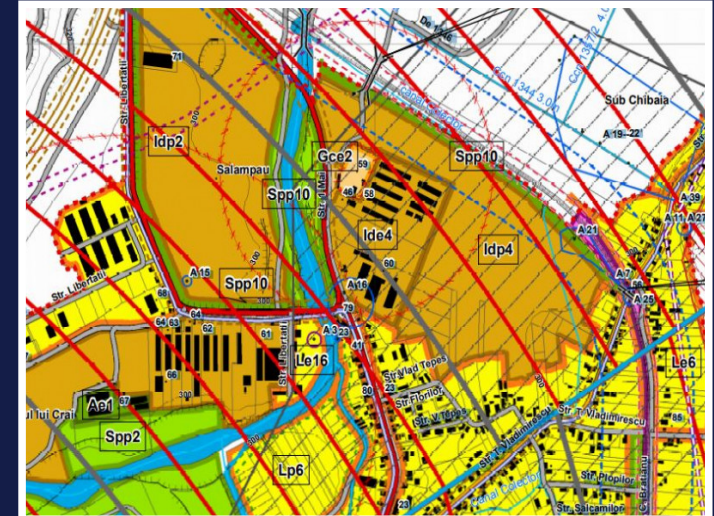

TEREN INTRAVILAN PENTRU HALA, APAHIDA  
ID: P17701

DE VANZARE

Teren intravilan

Suprafata: 2500  
m<sup>2</sup>

Front: 41 m<sup>2</sup>

PERSOANA DE CONTACT: RAUL DOLEANU

TEL.MOBIL: 0737.040014

EMAIL: [office@weltimobiliare.ro](mailto:office@weltimobiliare.ro)