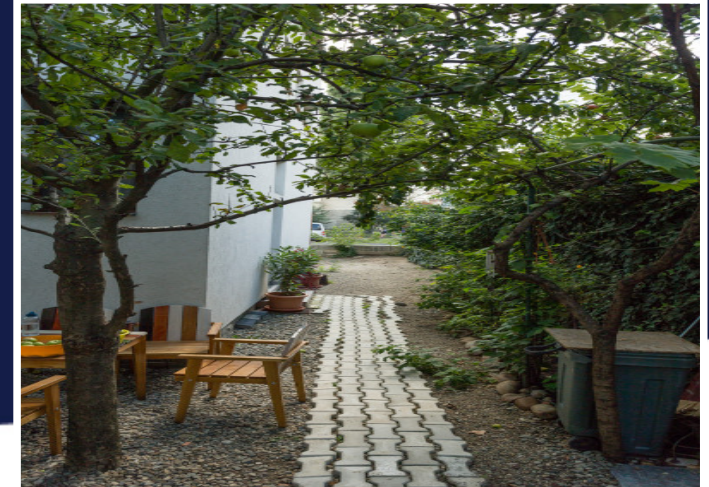

DOUA CASE INDIVIDUALE IN CURTE
INDIVIDUALA, ZONA MARASTI
ID: P13034

DE VANZARE

PERSOANA DE CONTACT: ERVIN CSIKI
TEL.MOBIL: 0727.722245
EMAIL: office@weltimobiliare.ro