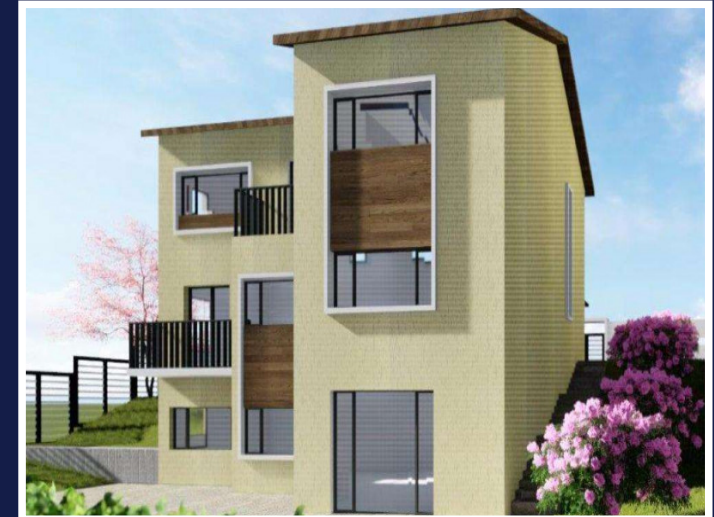

CASA INDIVIDUALA, 8 CAMERE, 269MP UTILI,  
CURTE AMENAJATA, ZONA CAMPULUI  
ID: P8235

DE VANZARE

**Pret: €399,000**

Supr. utila: 269 m<sup>2</sup>

Nr. camere: 8

Nr. bai: 5

Supr. teren: 454 m<sup>2</sup>

PERSOANA DE CONTACT: MARIANA STANCIU