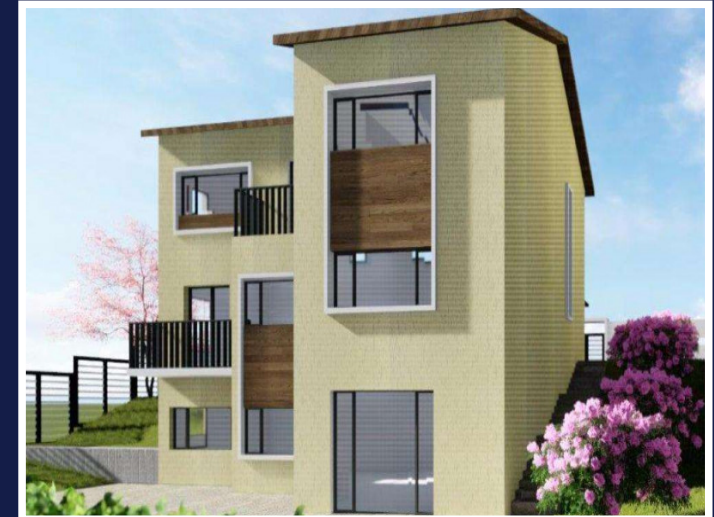

CASA INDIVIDUALA, 8 CAMERE, 269MP UTILI,
CURTE AMENAJATA, ZONA CAMPULUI
ID: P8235

DE VANZARE

Pret: €399,000

Supr. utila: 269 m²

Nr. camere: 8

Nr. bai: 5

Supr. teren: 454 m²

PERSOANA DE CONTACT: MARIANA STANCIU