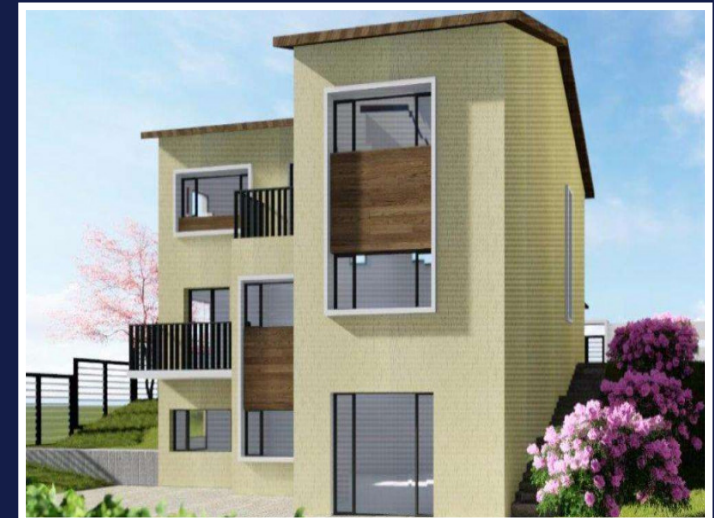

CASA INDIVIDUALA, 8 CAMERE, 269MP UTILI,
CURTE AMENAJATA, ZONA CAMPULUI
ID: P8235

DE VANZARE

Pret: €399,000

Supr. utila: 269 m²

Nr. camere: 8

Nr. bai: 5

Supr. teren: 454 m²

PERSOANA DE CONTACT: MARIANA STANCIU