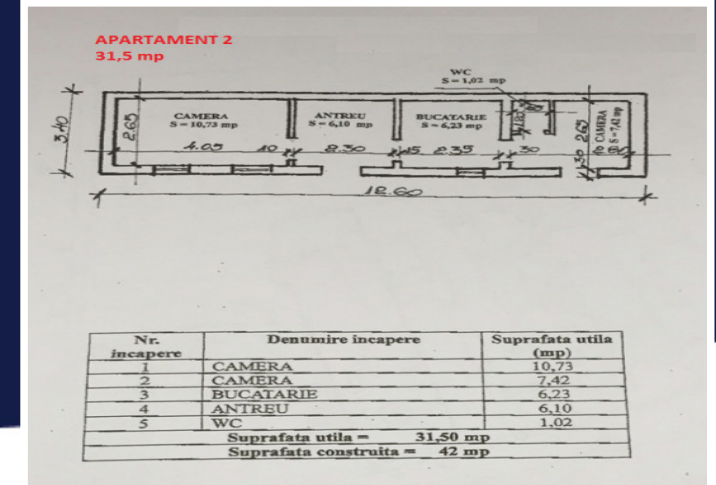

IMOBIL ULTRACENTRAL COMPUS DIN 3 CASE,
211 MP, TEREN 450 MP, POTENTIAL EXTINDERE
ID: P6391

DE VANZARE

Pret: €450,000

Supr. utila: 211 m²

Nr. camere: 8

Nr. bai: 3

Supr. teren: 450 m²

PERSOANA DE CONTACT: MIHAI-SEBASTIAN POP