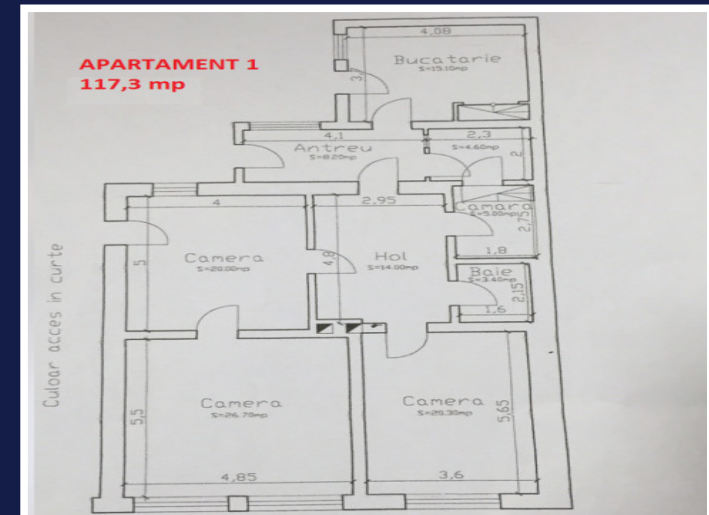

IMOBIL ULTRACENTRAL COMPUS DIN 3 CASE,
211 MP, TEREN 450 MP, POTENTIAL EXTINDERE
ID: P6391

DE VANZARE

Pret: €450,000

Supr. utila: 211 m²

Nr. camere: 8

Nr. bai: 3

Supr. teren: 450 m²

PERSOANA DE CONTACT: MIHAI-SEBASTIAN POP