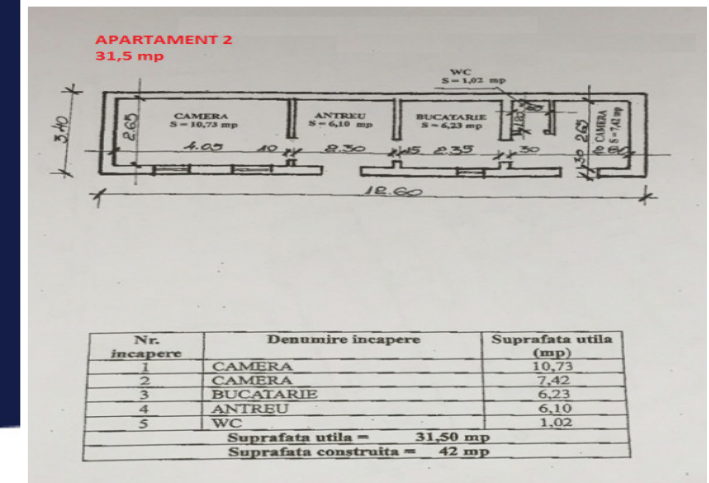

IMOBIL ULTRACENTRAL COMPUS DIN 3 CASE,
211 MP, TEREN 450 MP, POTENTIAL EXTINDERE
ID: P6391

DE VANZARE

Pret: €450,000

Supr. utila: 211 m²

Nr. camere: 8

Nr. bai: 3

Supr. teren: 450 m²

PERSOANA DE CONTACT: MIHAI-SEBASTIAN POP