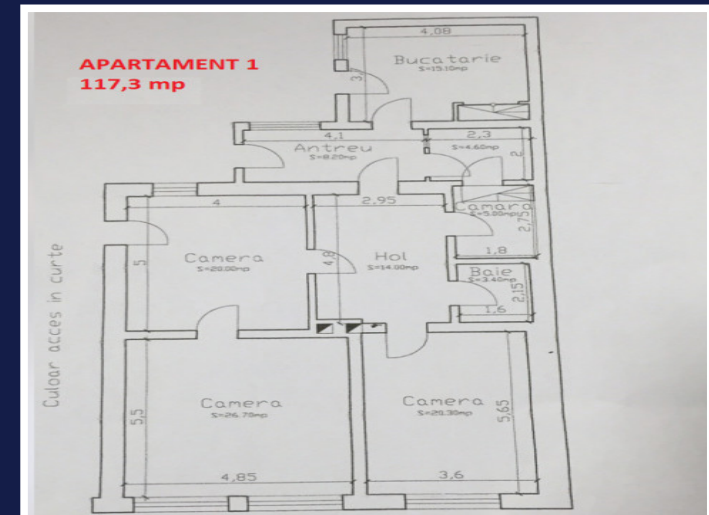

IMOBIL ULTRACENTRAL COMPUS DIN 3 CASE,
211 MP, TEREN 450 MP, POTENTIAL EXTINDERE
ID: P6391

DE VANZARE

Supr. utila: 211 m²

Nr. camere: 8

Nr. bai: 3

Supr. teren: 450 m²

PERSOANA DE CONTACT: MIHAI-SEBASTIAN POP
TEL.MOBIL: 0727.228818
EMAIL: office@weltimobiliare.ro