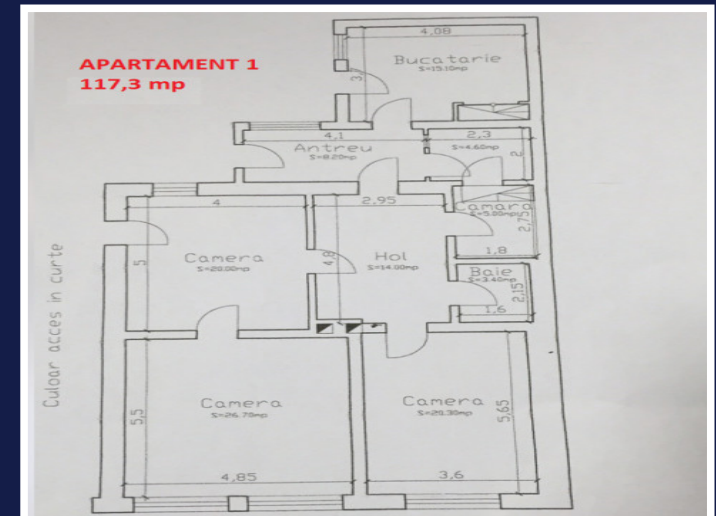

IMOBIL ULTRACENTRAL COMPUS DIN 3 CASE,
211 MP, TEREN 450 MP, POTENTIAL EXTINDERE
ID: P6391

DE VANZARE

Pret: €450,000

Supr. utila: 211 m²

Nr. camere: 8

Nr. bai: 3

Supr. teren: 450 m²

PERSOANA DE CONTACT: MIHAI-SEBASTIAN POP