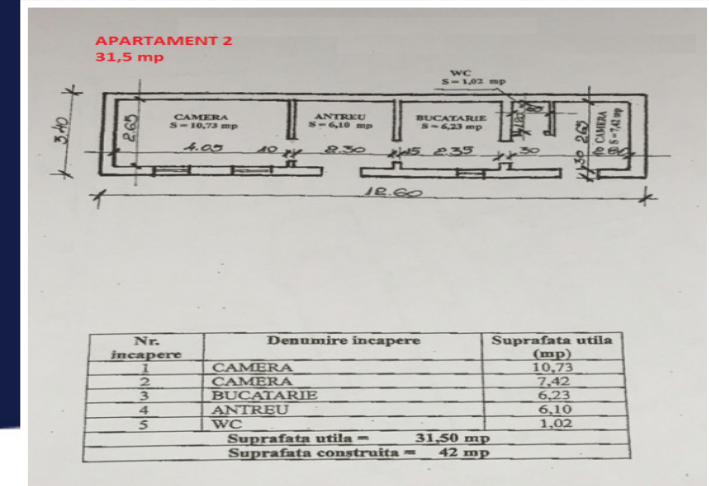

IMOBIL ULTRACENTRAL COMPUS DIN 3 CASE,
211 MP, TEREN 450 MP, POTENTIAL EXTINDERE
ID: P6391

DE VANZARE

Supr. utila: 211 m²

Nr. camere: 8

Nr. bai: 3

Supr. teren: 450 m²

PERSOANA DE CONTACT: MIHAI-SEBASTIAN POP
TEL.MOBIL: 0727.228818
EMAIL: office@weltimobiliare.ro