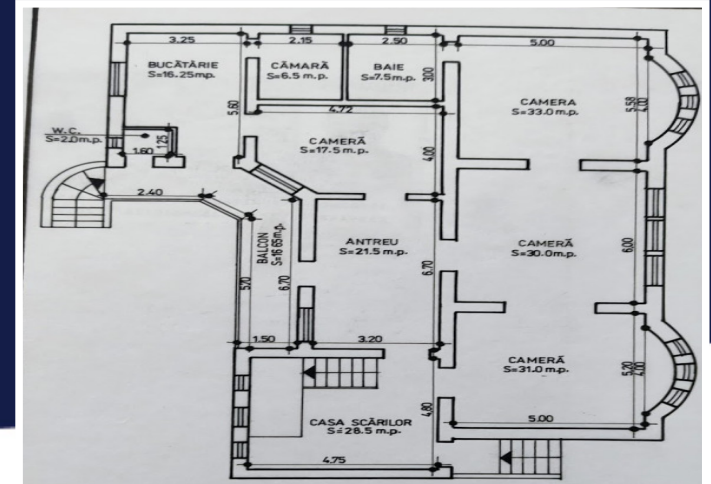

PARTER VILA CU DEMISOL SI TEREN 842 MP,
ULTRACENTRAL TURDA
ID: P41663

DE VANZARE

Pret: €187,000

Supr. utila: 360 m²

Nr. camere: 7

Nr. bai: 3

Supr. teren: 842 m²

PERSOANA DE CONTACT: ALEXANDRA AVRAM