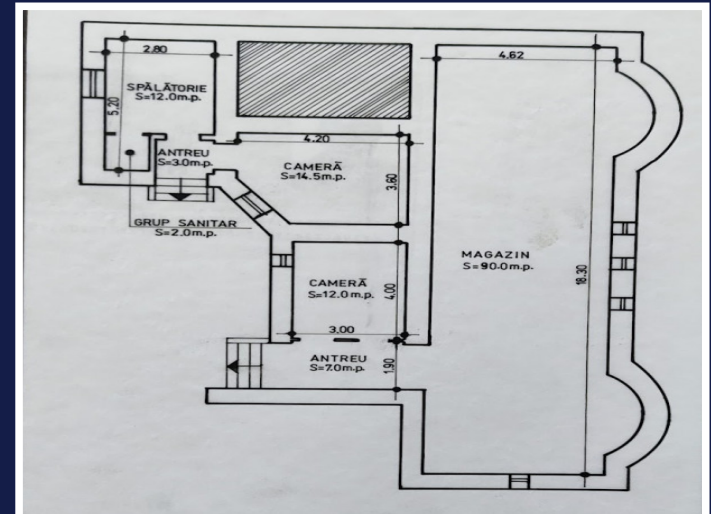

PARTER VILA CU DEMISOL SI TEREN 842 MP,
ULTRACENTRAL TURDA
ID: P41663

DE VANZARE

Pret: €187,000

Supr. utila: 360 m²

Nr. camere: 7

Nr. bai: 3

Supr. teren: 842 m²

PERSOANA DE CONTACT: ALEXANDRA AVRAM