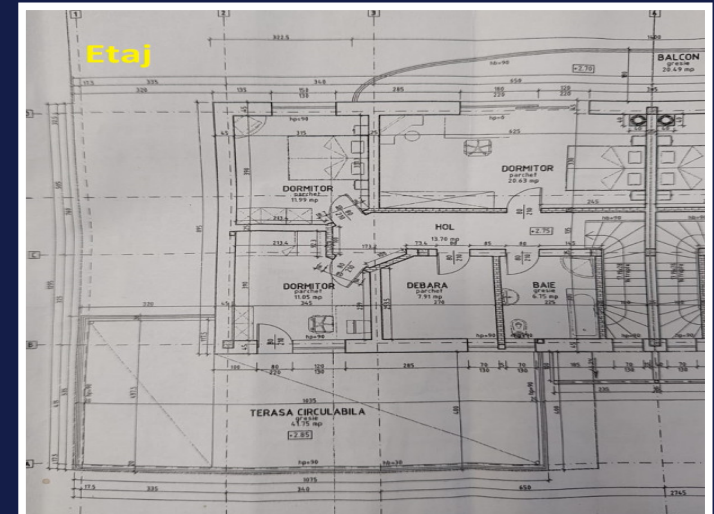

CASA CUPLATA CU DOUA UNITATI LOCATIVE,
TAUTI, D+P+1+POD, SU 255 MP, TEREN 400 MP
ID: P46910

DE VANZARE

PERSOANA DE CONTACT: ALEXANDRU MARIN
TEL.MOBIL: 0726.228452
EMAIL: office@weltimobiliare.ro