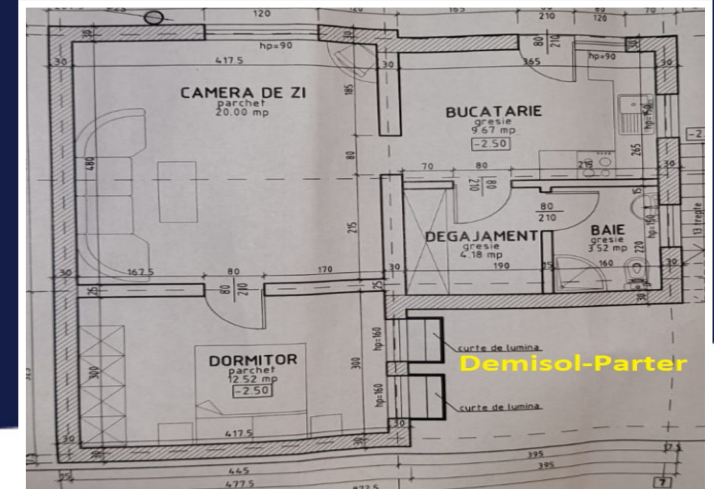

CASA CUPLATA CU DOUA UNITATI LOCATIVE,
TAUTI, D+P+1+POD, SU 255 MP, TEREN 400 MP
ID: P46910

DE VANZARE

PERSOANA DE CONTACT: ALEXANDRU MARIN
TEL.MOBIL: 0726.228452
EMAIL: office@weltimobiliare.ro