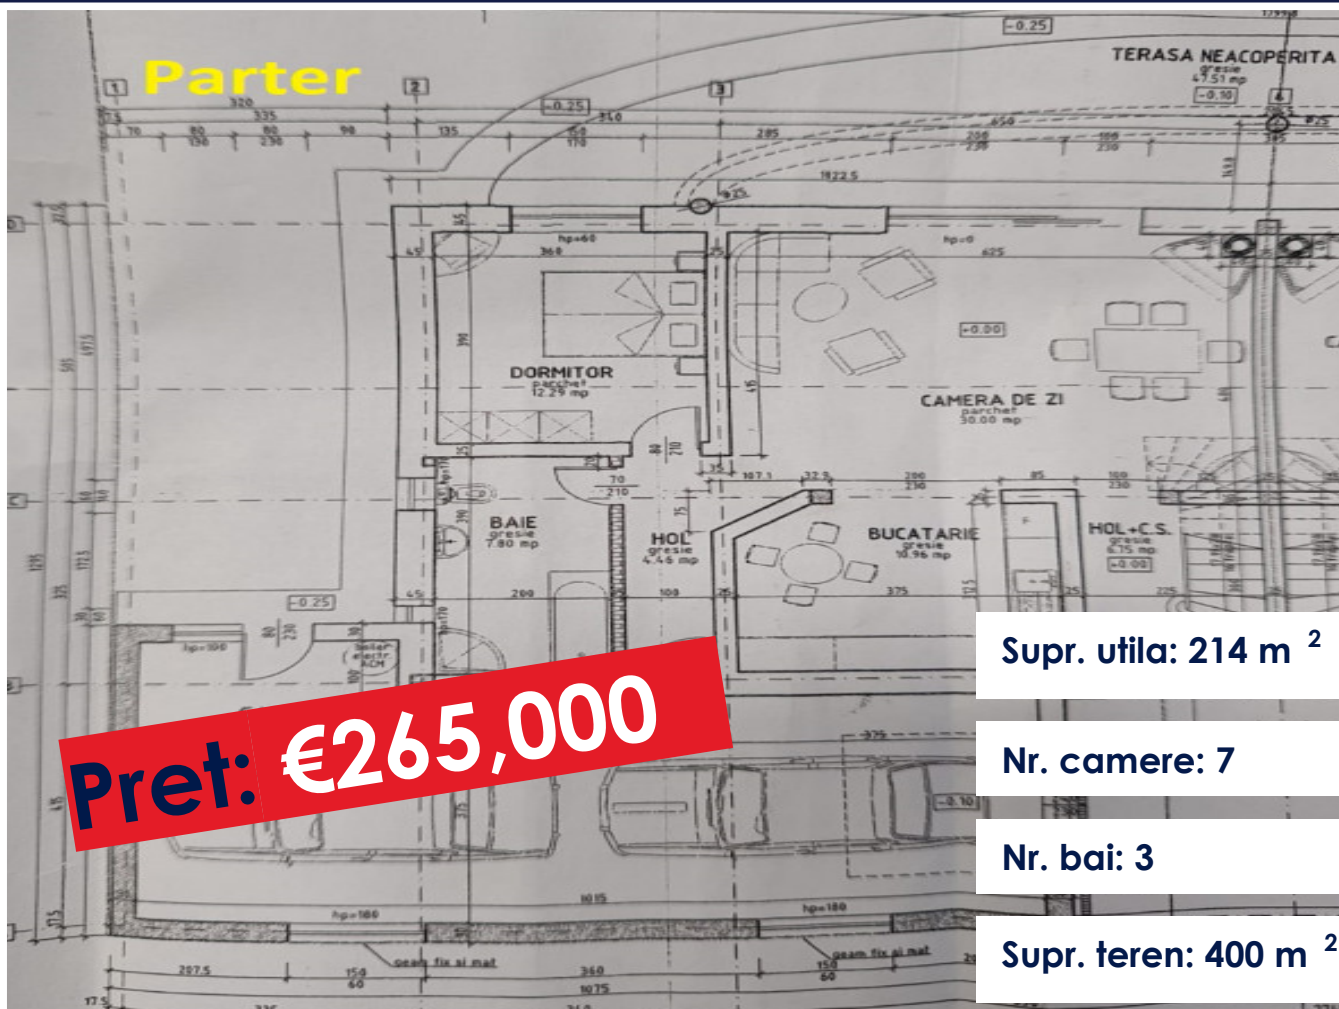

CASA CUPLATA CU DOUA UNITATI LOCATIVE,
TAUTI, D+P+1+POD, SU 255 MP, TEREN 400 MP
ID: P46910

DE VANZARE

PERSOANA DE CONTACT: ALEXANDRU MARIN
TEL.MOBIL: 0726.228452
EMAIL: office@weltimobiliare.ro