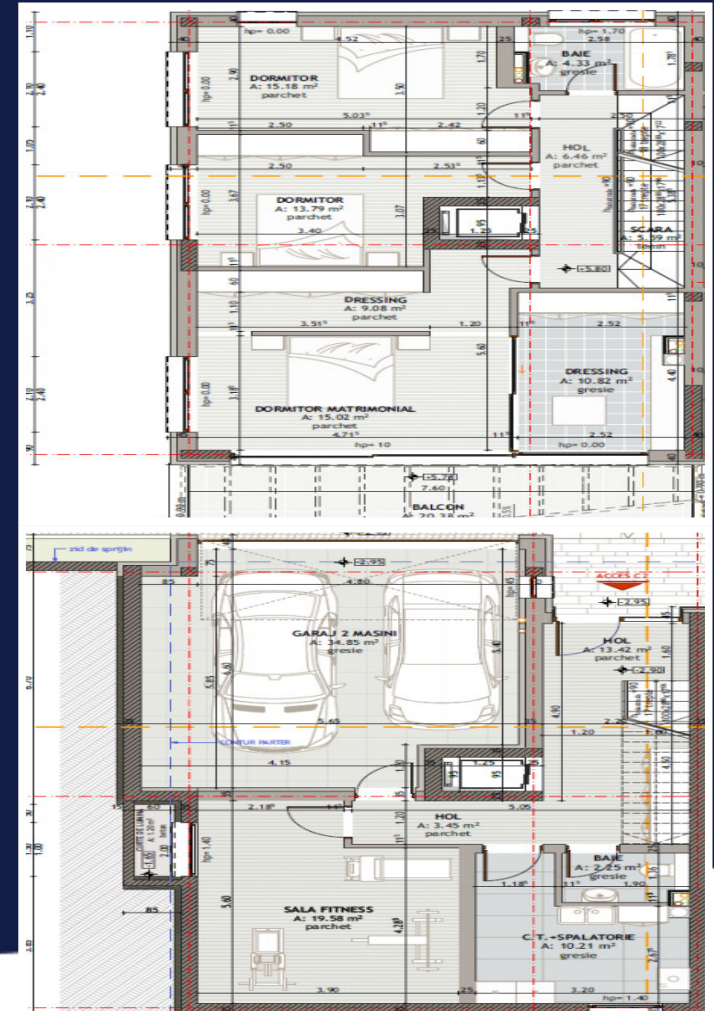

CASA EXCLUSIVISTA IN GRUIA, PANORAMA  
ASUPRA ORASULUI, D+P+2E, LIFT, 7 CAMERE  
ID: P3946

DE VANZARE

PERSONA DE CONTACT: MIHAI-SEBASTIAN POP  
TEL.MOBIL: 0727.228818  
EMAIL: [office@weltimobiliare.ro](mailto:office@weltimobiliare.ro)