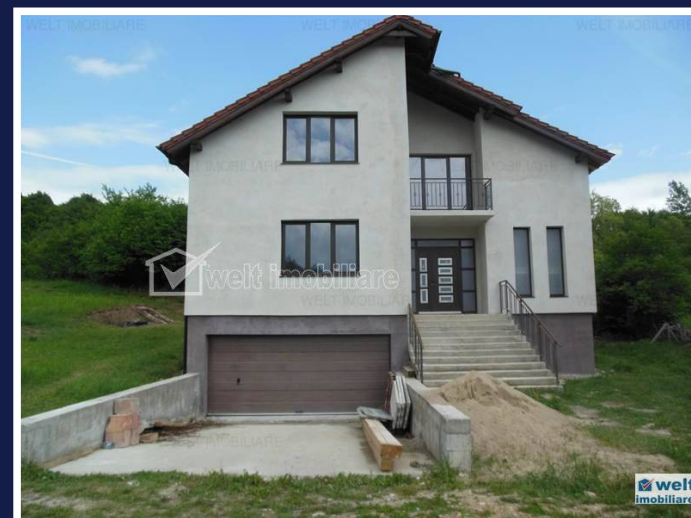

CASA DE VANZARE, IN FELEACU
ID: P10043

DE VANZARE

Supr. utila: 300 m²

Nr. camere: 6

Nr. bai: 3

Supr. teren: 1000
m²

PERSOANA DE CONTACT: BOGDAN PETRU

TEL.MOBIL: 0722.577386