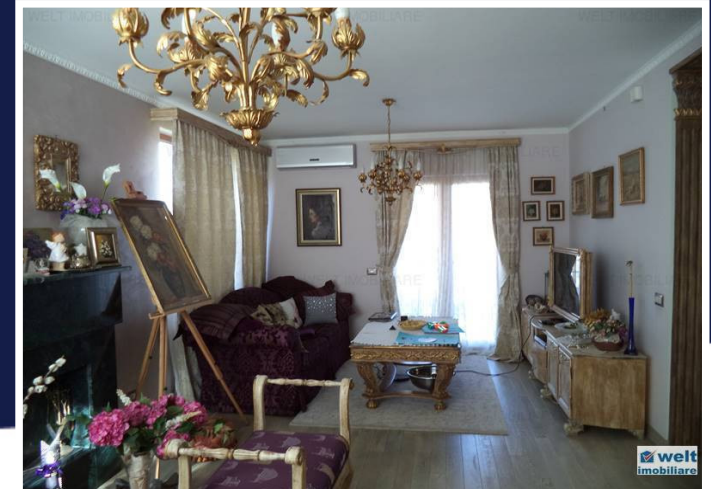

CASA INDIVIDUALA, 6 CAMERE, 250MP UTILI,
473MP TEREN, CARTIER GRUIA
ID: 112LF

DE VANZARE

Pret: €407,000

Supr. utila: 250 m²

Nr. camere: 6

Nr. bai: 3

Supr. teren: 473 m²

PERSOANA DE CONTACT: MARIANA STANCIU