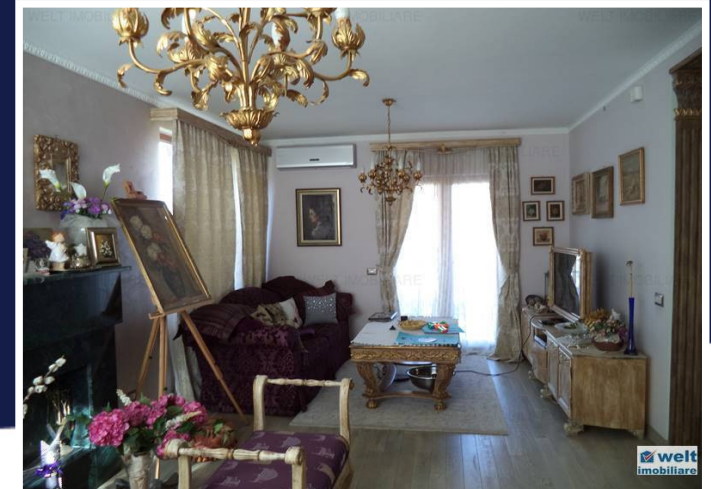

CASA INDIVIDUALA, 6 CAMERE, 250MP UTILI,
473MP TEREN, CARTIER GRUIA
ID: 112LF

DE VANZARE

Pret: €407,000

Supr. utila: 250 m²

Nr. camere: 6

Nr. bai: 3

Supr. teren: 473 m²

PERSOANA DE CONTACT: