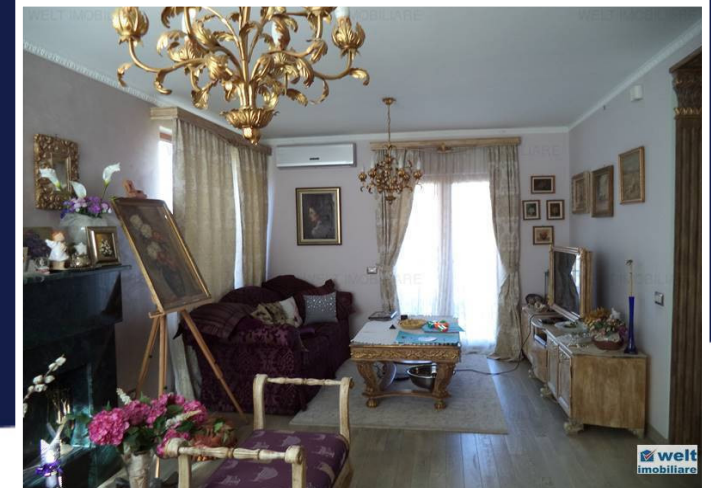

CASA INDIVIDUALA, 6 CAMERE, 250MP UTILI,
473MP TEREN, CARTIER GRUIA
ID: 112LF

DE VANZARE

Pret: €407,000

Supr. utila: 250 m²

Nr. camere: 6

Nr. bai: 3

Supr. teren: 473 m²

PERSOANA DE CONTACT: MARIANA STANCIU