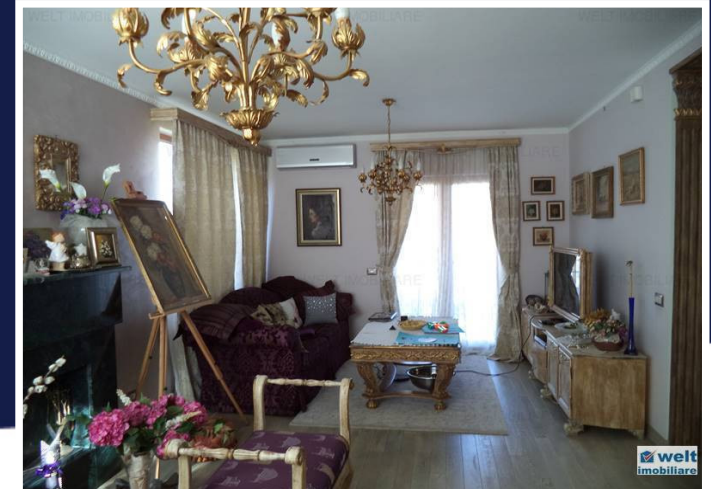

CASA INDIVIDUALA, 6 CAMERE, 250MP UTILI,
473MP TEREN, CARTIER GRUIA
ID: 112LF

DE VANZARE

Supr. utila: 250 m²

Nr. camere: 6

Nr. bai: 3

Supr. teren: 473 m²

Pret: €407,000

PERSOANA DE CONTACT: MARIANA STANCIU