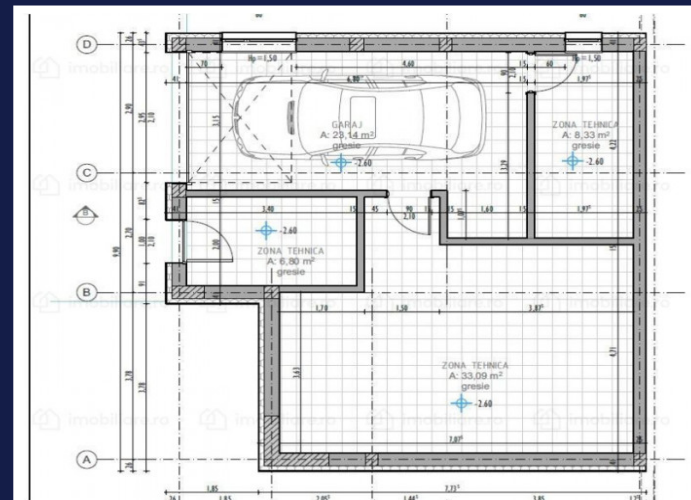

CASA TIP DUPLEX ZONA LINISTITA BORHANCI
ID: P24308

DE VANZARE

Supr. utila: 193 m²

Nr. camere: 6

Nr. bai: 3

Supr. teren: 300 m²

PERSOANA DE CONTACT: BOGDAN PETRU

TEL.MOBIL: 0722.577386