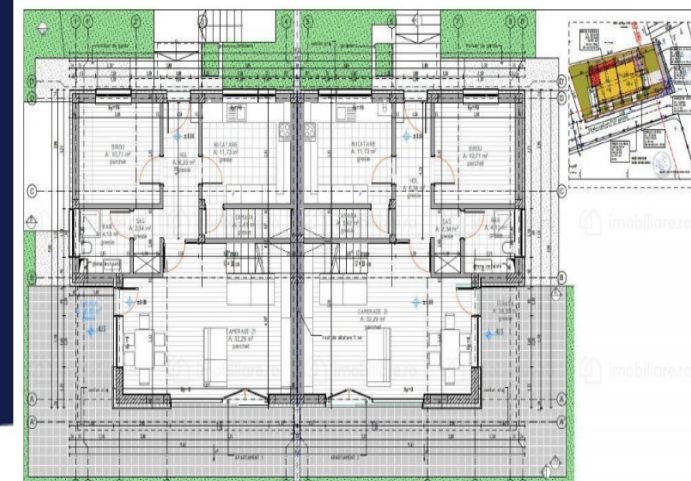

CASA TIP DUPLEX ZONA LINISTITA BORHANCI
ID: P24308

DE VANZARE

Supr. utila: 193 m²

Nr. camere: 6

Nr. bai: 3

Supr. teren: 300 m²

PERSOANA DE CONTACT: BOGDAN PETRU

TEL.MOBIL: 0722.577386