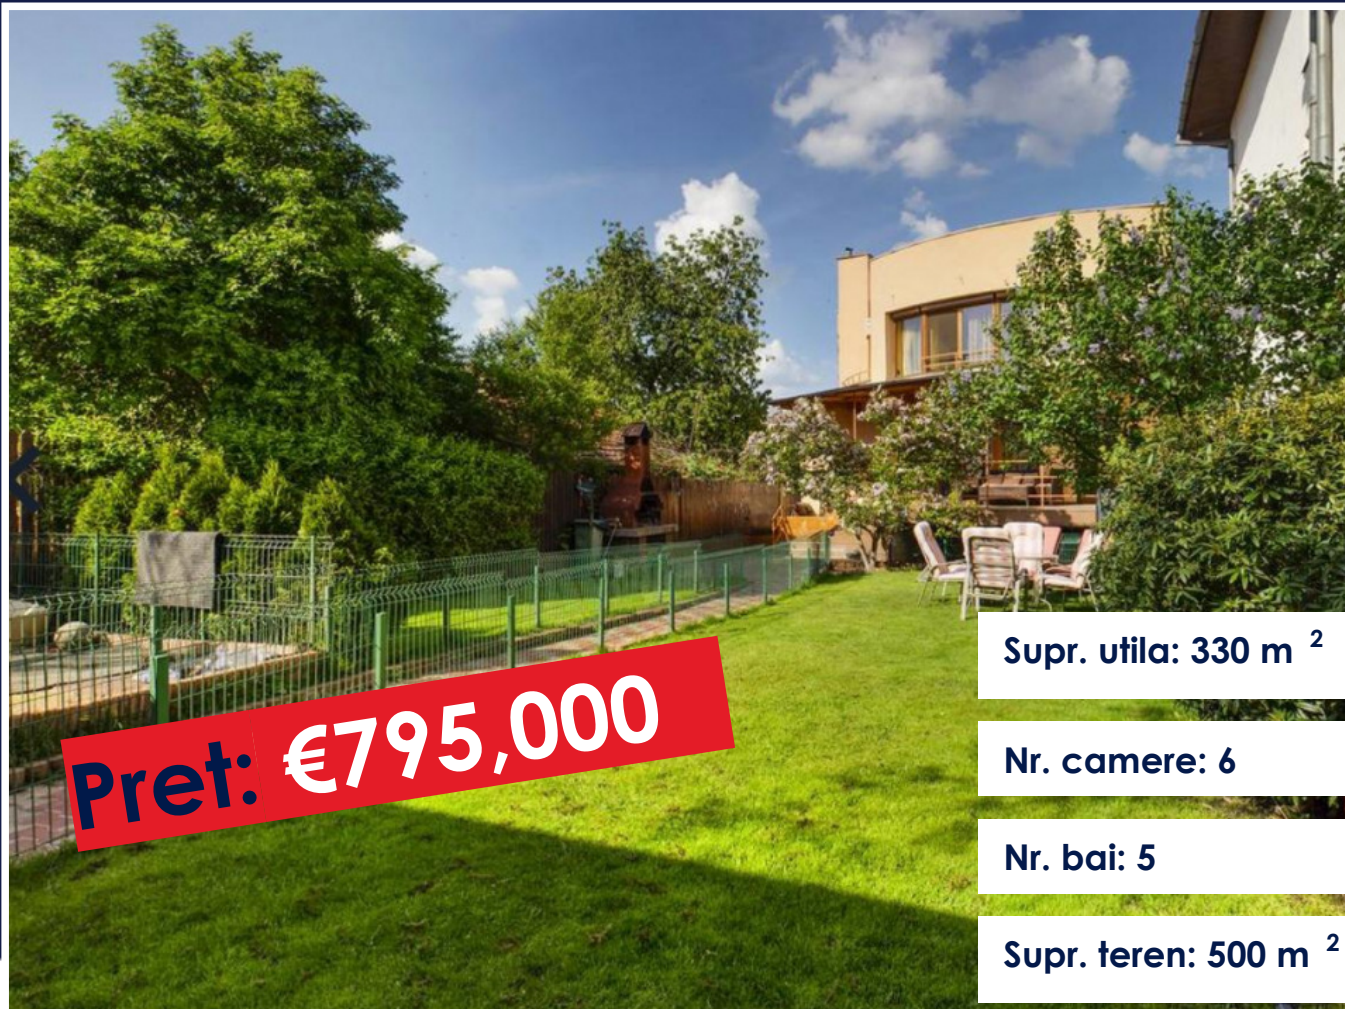

COMISION 0%! CASA INDIVIDUALA 300 MP,
TEREN 500 MP, ZONA PIATA ENGELS!
ID: P35815

DE VANZARE

Pret: €795,000

Supr. utila: 330 m²

Nr. camere: 6

Nr. bai: 5

Supr. teren: 500 m²

PERSOANA DE CONTACT: TUDOR MARC