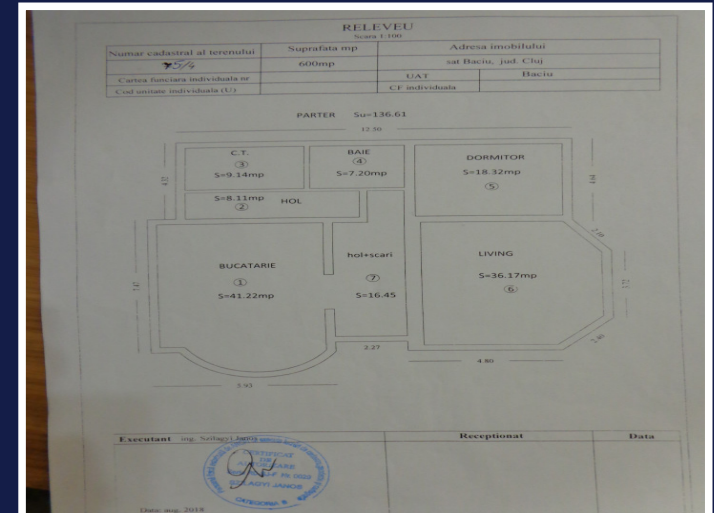

CASA SEMIFINISATA, P+1E+POD, SUCEAGU,
ZONA POPAS PINTEA
ID: P36749

DE VANZARE

Pret: €200,000

Supr. utila: 350 m²

Nr. camere: 5

Nr. bai: 2

Supr. teren: 600 m²

PERSOANA DE CONTACT: VILI APOSTOL-FARCA