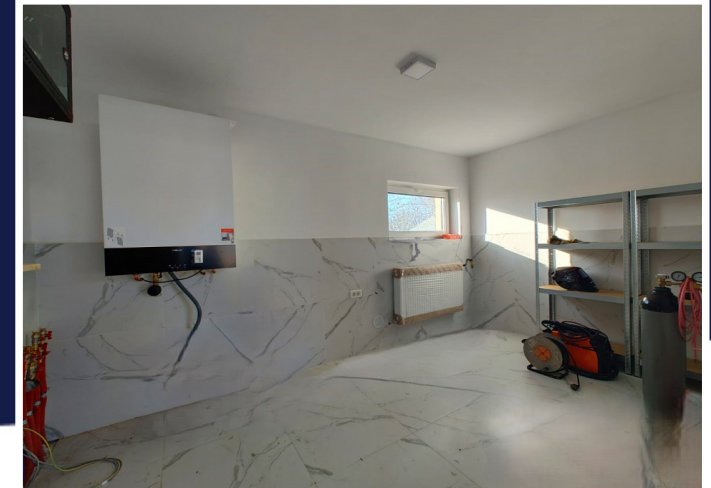

CASA SELECTA JUCU DE SUS, P+E, 160 MP,
TEREN 1200 MP, LINISTE, AERISIT
ID: P44828

DE VANZARE

Pret: €295,000

Supr. utila: 160 m²

Nr. camere: 5

Nr. bai: 4

Supr. teren: 1200 m²

PERSOANA DE CONTACT: VILI APOSTOL-FARCA