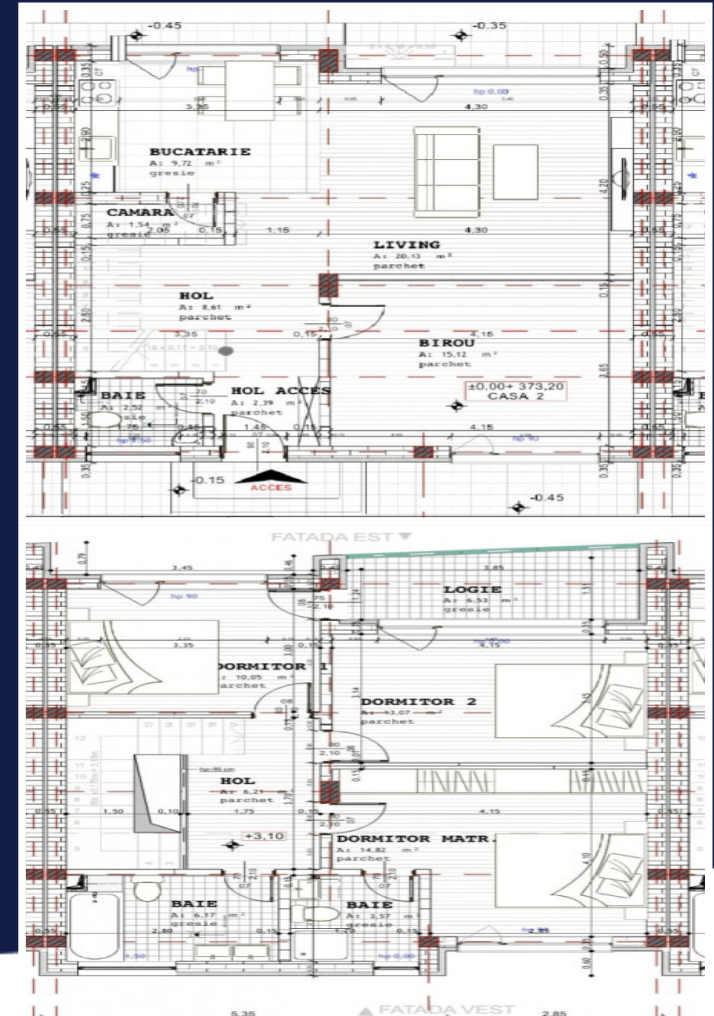

DUPLEX SEMIFINISAT 118 MP, ZONA
SOMESULUI, FLORESTI
ID: P11922

DE VANZARE

Pret: €75,000

Supr. utila: 118 m²

Nr. camere: 5

Nr. bai: 3

Supr. teren: 100 m²

PERSOANA DE CONTACT: COSMIN ROȘCA