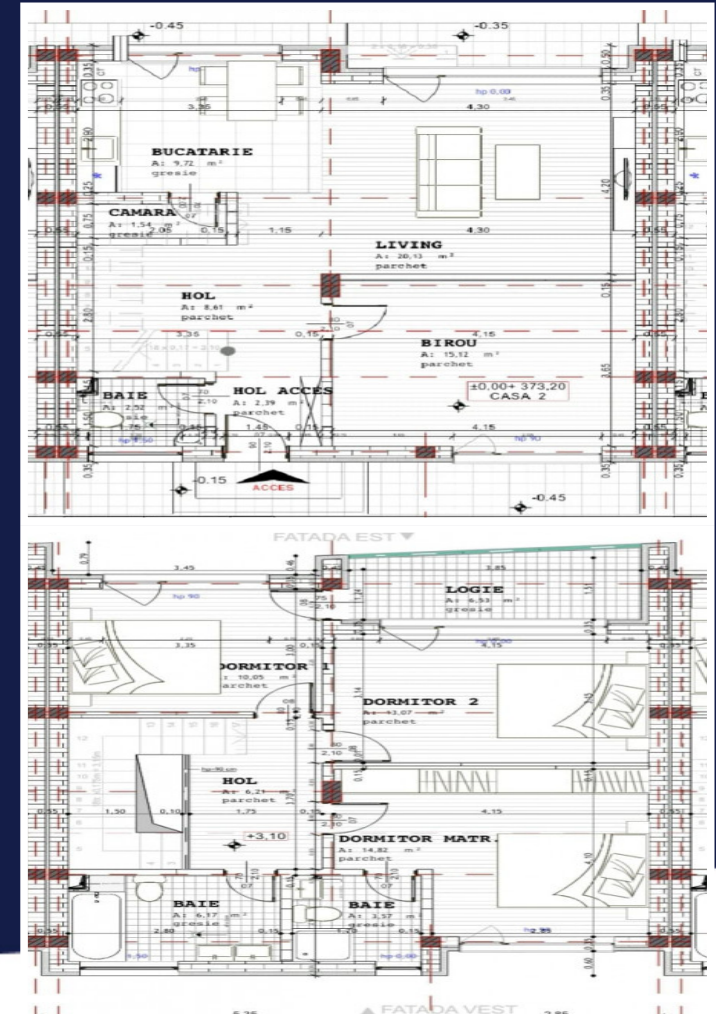

DUPLEX SEMIFINISAT 118 MP, ZONA
SOMESULUI, FLORESTI
ID: P11922

DE VANZARE

Pret: €75,000

Supr. utila: 118 m²

Nr. camere: 5

Nr. bai: 3

Supr. teren: 100 m²

PERSOANA DE CONTACT: COSMIN ROȘCA