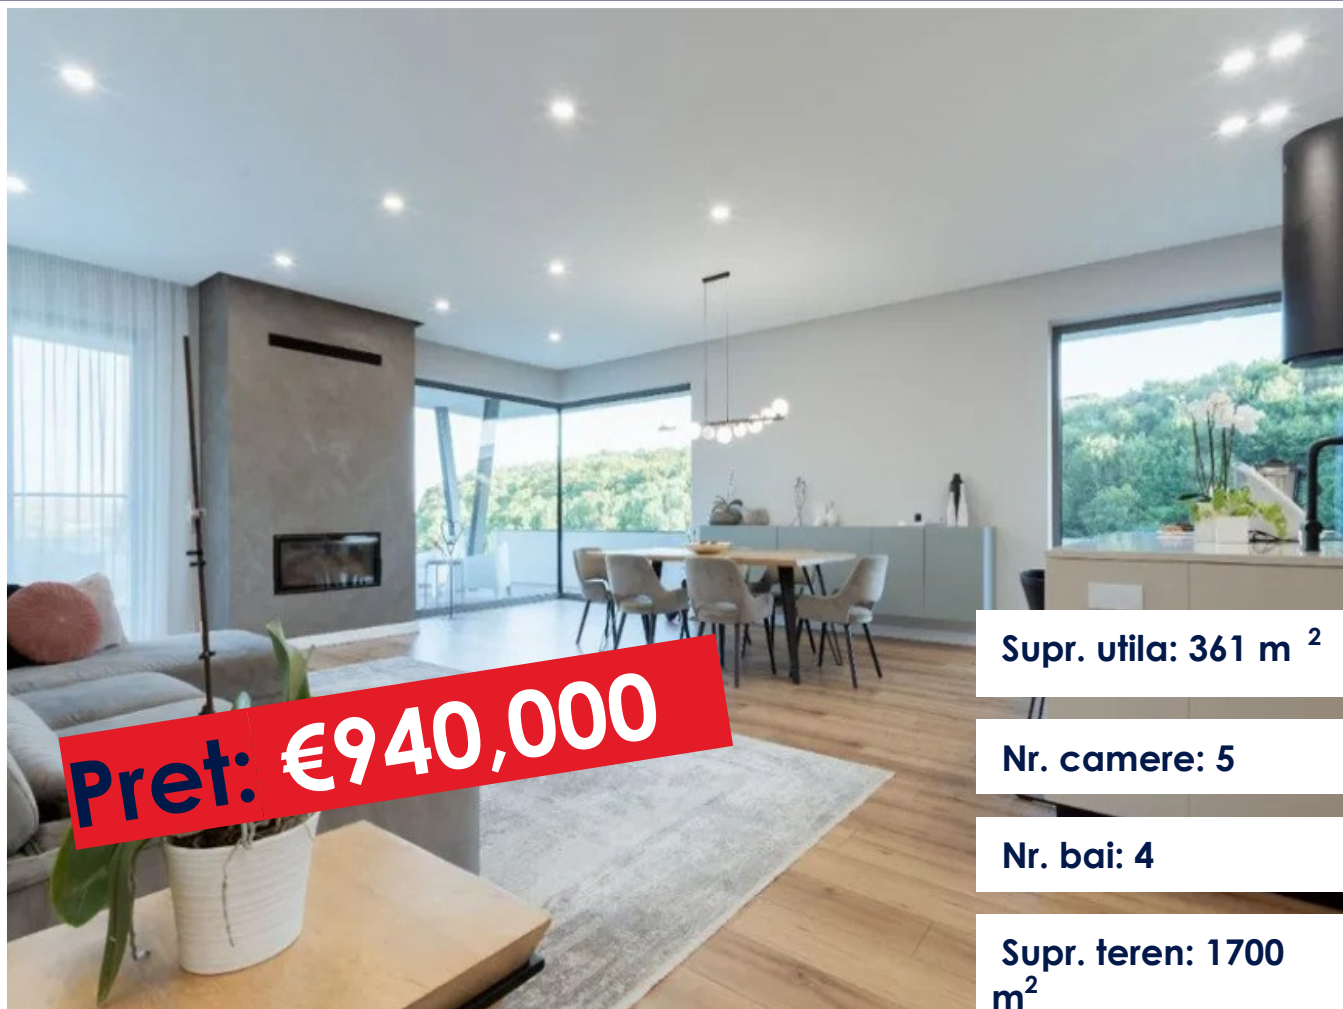

CASA MODERNA, ULTRAFINISATA, ZONA
MINUNATA, FELEACU
ID: P44390

DE VANZARE

Pret: €940,000

Supr. utila: 361 m²

Nr. camere: 5

Nr. bai: 4

Supr. teren: 1700
m²

PERSOANA DE CONTACT: BOGDAN PETRU