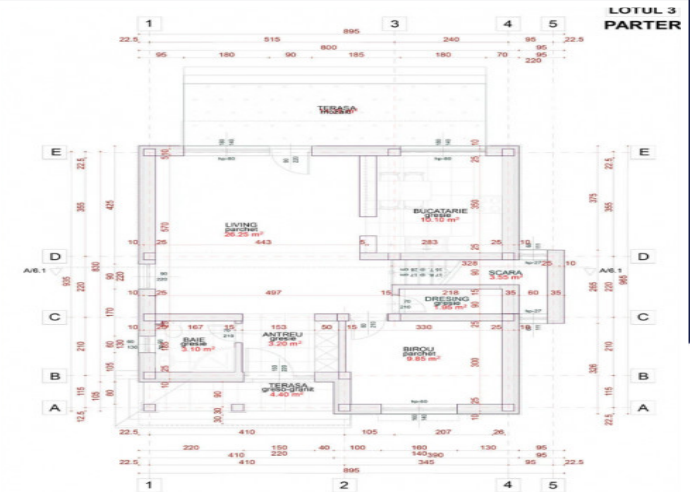

CASE INDIVIDUALE 129/175 SU, 250/277 MP  
TEREN, FELEACU FINALIZATE  
ID: P18485

DE VANZARE

Pret: €145,000

Supr. utila: 129 m<sup>2</sup>

Nr. camere: 5

Nr. bai: 3

Supr. teren: 277 m<sup>2</sup>

PERSOANA DE CONTACT: