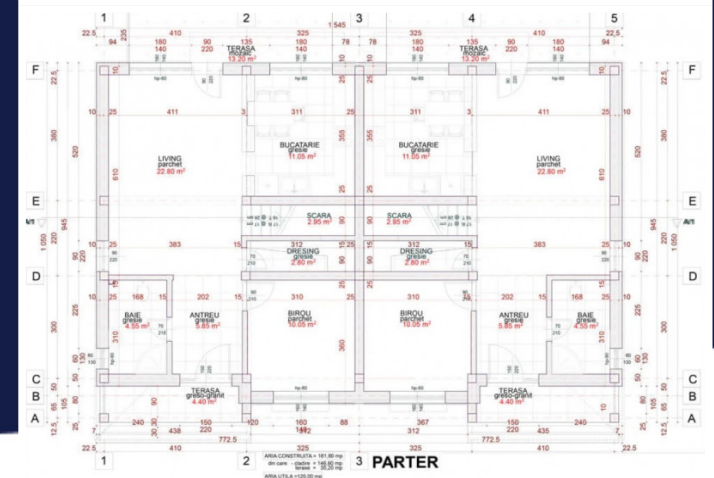

DUPLEXURI DE VANZARE ZONA FELEACU 140
SU, 270 TEREN, FINALIZATE
ID: P18481

DE VANZARE

Pret: €135,000

Supr. utila: 140 m²

Nr. camere: 5

Nr. bai: 2

Supr. teren: 270 m²

PERSOANA DE CONTACT: