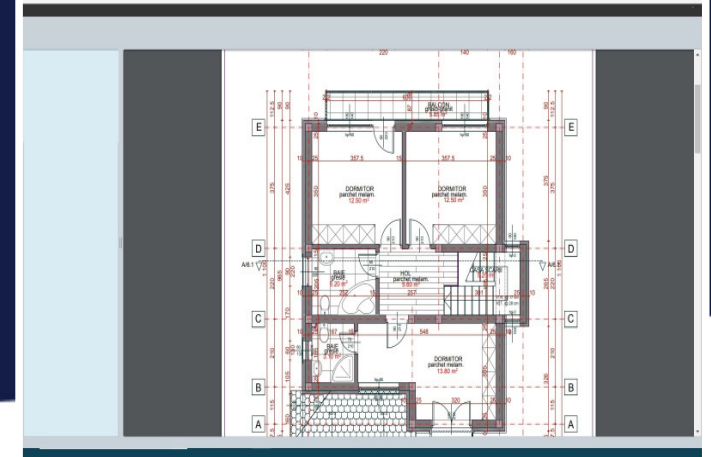

CASA INDIVIDUALA DE VANZARE, FELEACU,
CLUJ
ID: P14014

DE VANZARE

Pret: €145,000

Supr. utila: 130 m²

Nr. camere: 5

Nr. bai: 3

Supr. teren: 250 m²

PERSOANA DE CONTACT: BOGDAN PETRU