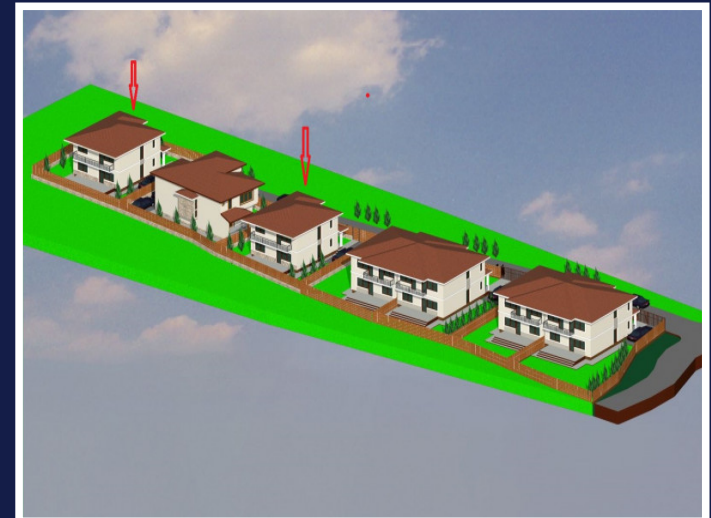

CASA INDIVIDUALA DE VANZARE, FELEACU,
CLUJ
ID: P14014

DE VANZARE

Pret: €145,000

Supr. utila: 130 m²

Nr. camere: 5

Nr. bai: 3

Supr. teren: 250 m²

PERSOANA DE CONTACT: BOGDAN PETRU