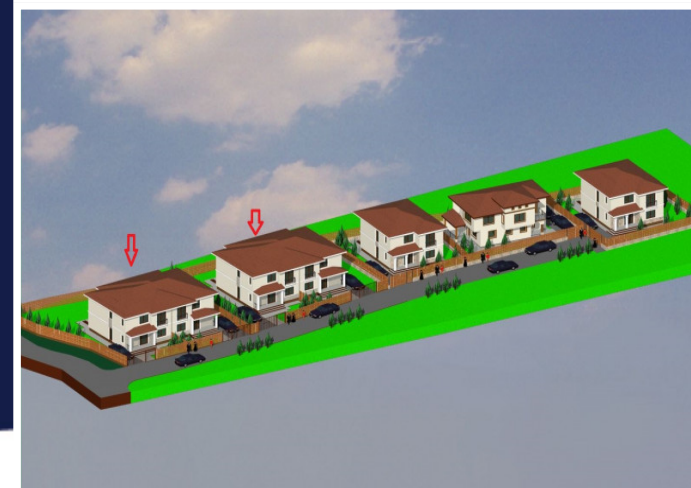

**DUPLEX DE VANZARE FELEACU**  
**ID: P14011**

**DE VANZARE**

**Pret: €135,000**

Supr. utila: 140 m<sup>2</sup>

Nr. camere: 5

Nr. bai: 2

Supr. teren: 250 m<sup>2</sup>

**PERSOANA DE CONTACT: BOGDAN PETRU**