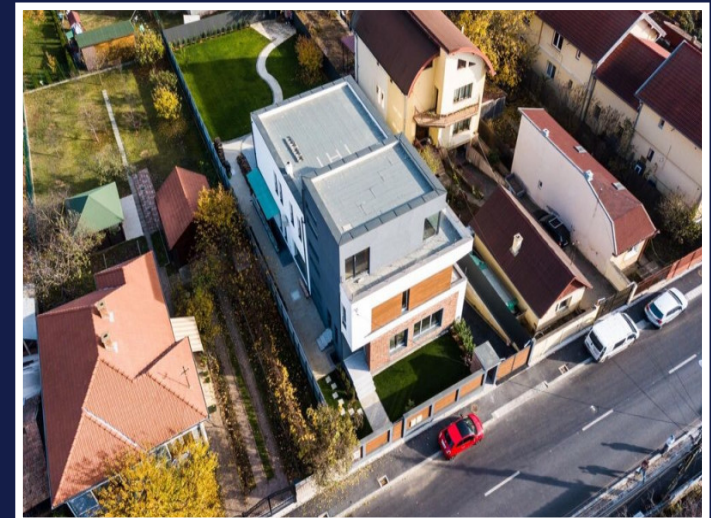

CASA NOUA, SOMESENI, CLUJ
ID: P14873

DE VANZARE

Pret: €270,000

Supr. utila: 230 m²

Nr. camere: 5

Nr. bai: 3

Supr. teren: 200 m²

PERSOANA DE CONTACT: BOGDAN PETRU