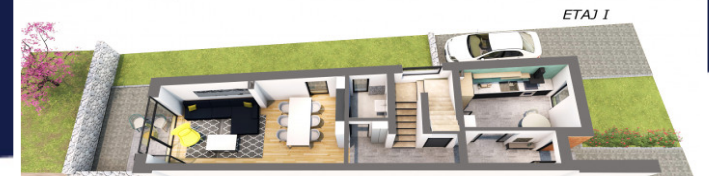

CASA TIP DUPLEX, MANASTUR, LA LIZIERA
PADURII, 170MP, TEREN 270, PANORAMA
ID: P5483

DE VANZARE

Supr. utila: 170 m²

Nr. camere: 5

Nr. bai: 3

Supr. teren: 270 m²

PERSONA DE CONTACT: MIHAI-SEBASTIAN POP

TEL.MOBIL: 0727.228818