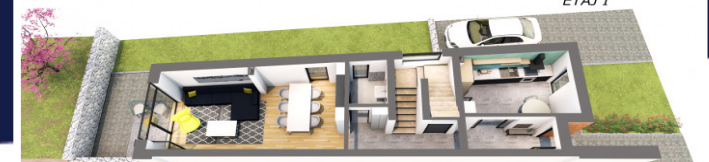

CASA TIP DUPLEX, MANASTUR, LA LIZIERA  
PADURII, 170MP, TEREN 270, PANORAMA  
ID: P5483

DE VANZARE

Supr. utila: 170 m<sup>2</sup>

Nr. camere: 5

Nr. bai: 3

Supr. teren: 270 m<sup>2</sup>

MANSARDA

ETAJ I