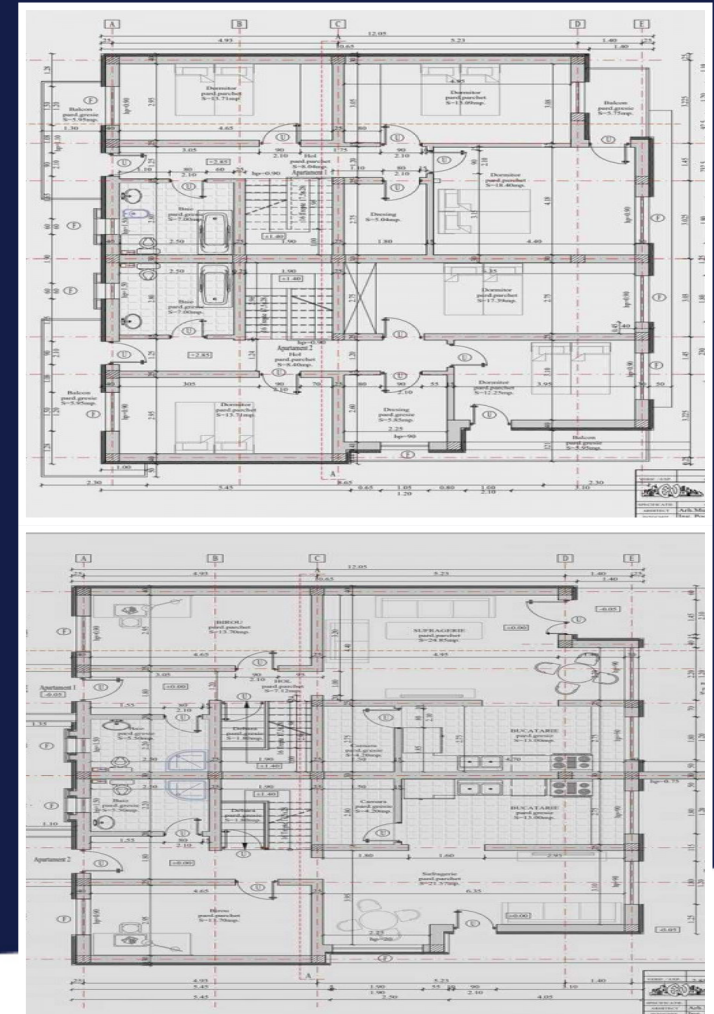

DUPLEX DESIGN MODERN, 143 MP UTILI,
TINERETULUI, CU TOATE UTILITATILE
ID: P27023

DE VANZARE

Pret: €255,000

Supr. utila: 143 m²

Nr. camere: 5

Nr. bai: 3

Supr. teren: 350 m²

PERSOANA DE CONTACT: VILI APOSTOL-FARCA