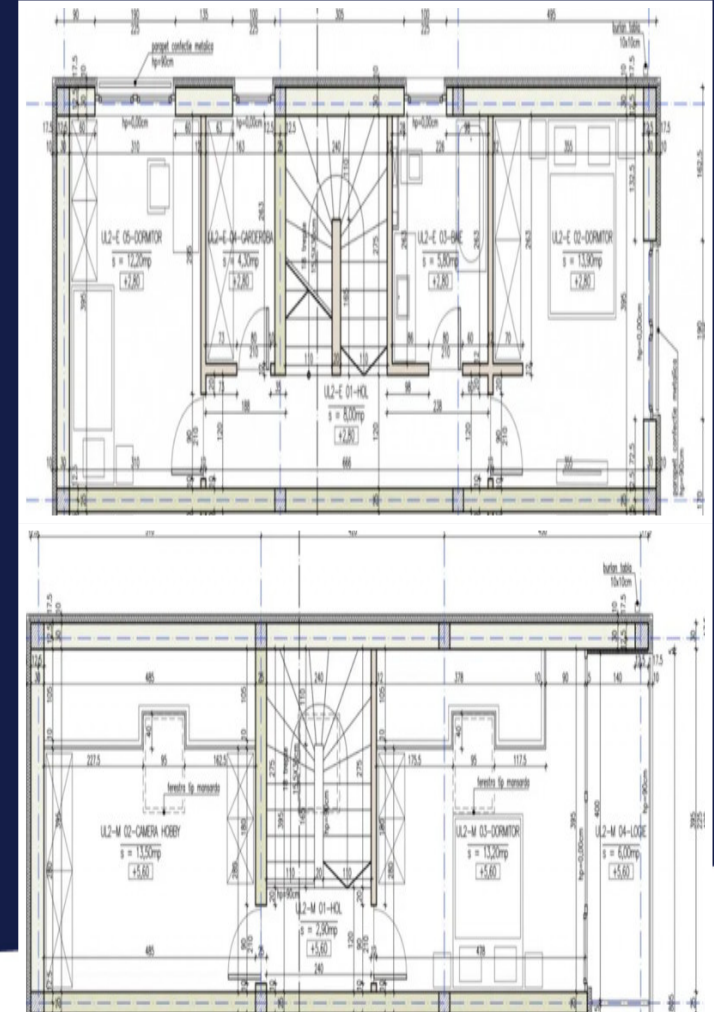

**VANZARE CASA NOUA TIP DUPLEX, ZONA
IRIS, 132 MP, 4 DORMITOARE, 2 BAI
ID: P22857**

DE VANZARE

Pret: €128,500

Supr. utila: 132 m²

Nr. camere: 5

Nr. bai: 2

Supr. teren: 250 m²

PERSOANA DE CONTACT: MIHAI-SEBASTIAN POP