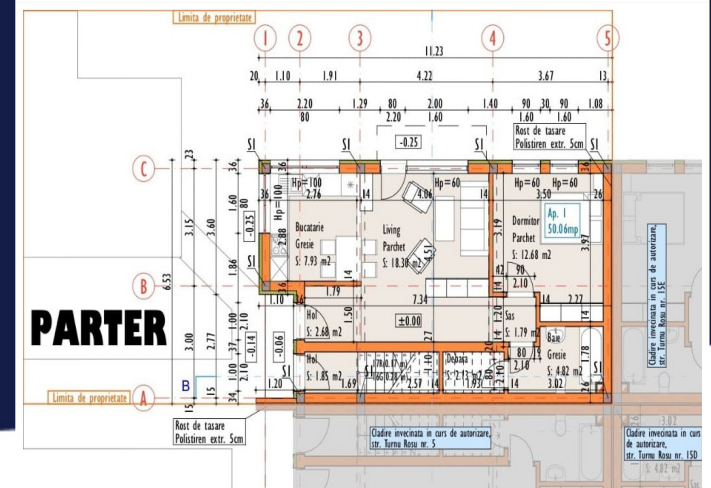

DUPLEX 150 MP, 3 NIVELURI, CARTIER DE CASE
NOU CONSTRUIT, GRADINA SI PARCARE!
ID: P46242

DE VANZARE

Pret: €410,000

Supr. utila: 150 m²

Nr. camere: 5

Nr. bai: 2

Supr. teren: 120 m²

PERSOANA DE CONTACT: TUDOR MARC