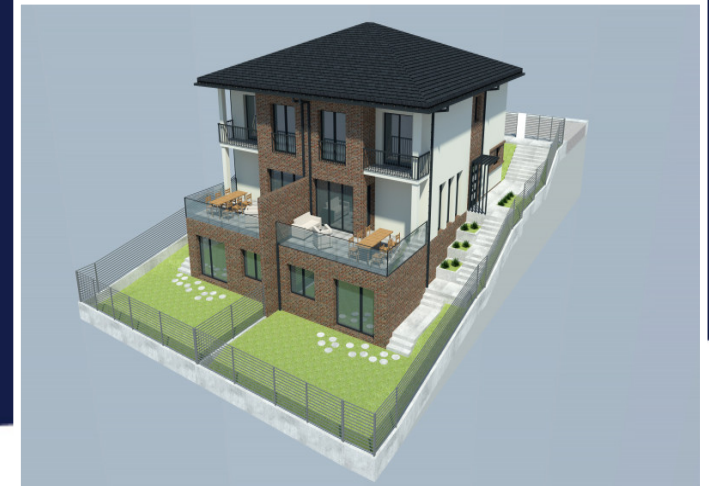

**CASA DE VANZARE IN GRUIA, D+P+E, 180 MP,  
TEREN 265 MP, FINALIZAT RECENT  
ID: P13590**

**DE VANZARE**

**Pret: €199,000**

Supr. utila: 180 m<sup>2</sup>

Nr. camere: 5

Nr. bai: 4

Supr. teren: 265 m<sup>2</sup>