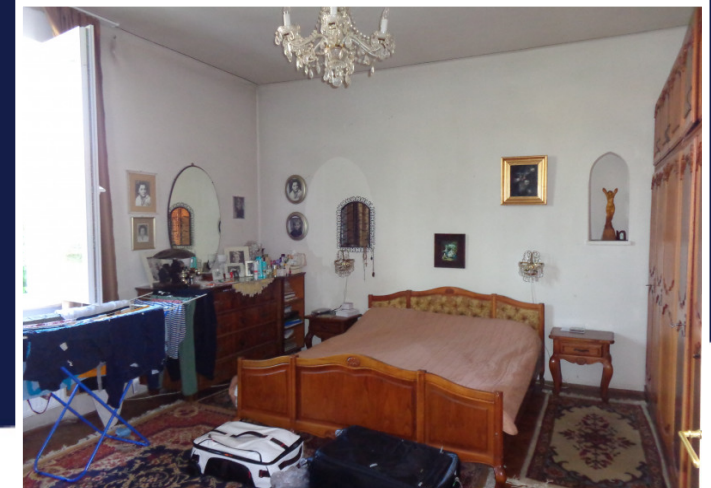

GRIGORESCU, IMOBIL 3 NIVELURI, 220 MP  
UTILI, DEDICAT VISARII SI REFLECTIEI  
ID: P23793

DE VANZARE

Pret: €400,000

Supr. utila: 220 m<sup>2</sup>

Nr. camere: 5

Nr. bai: 3

Supr. teren: 300 m<sup>2</sup>

PERSOANA DE CONTACT: VILI APOSTOL-FARCA