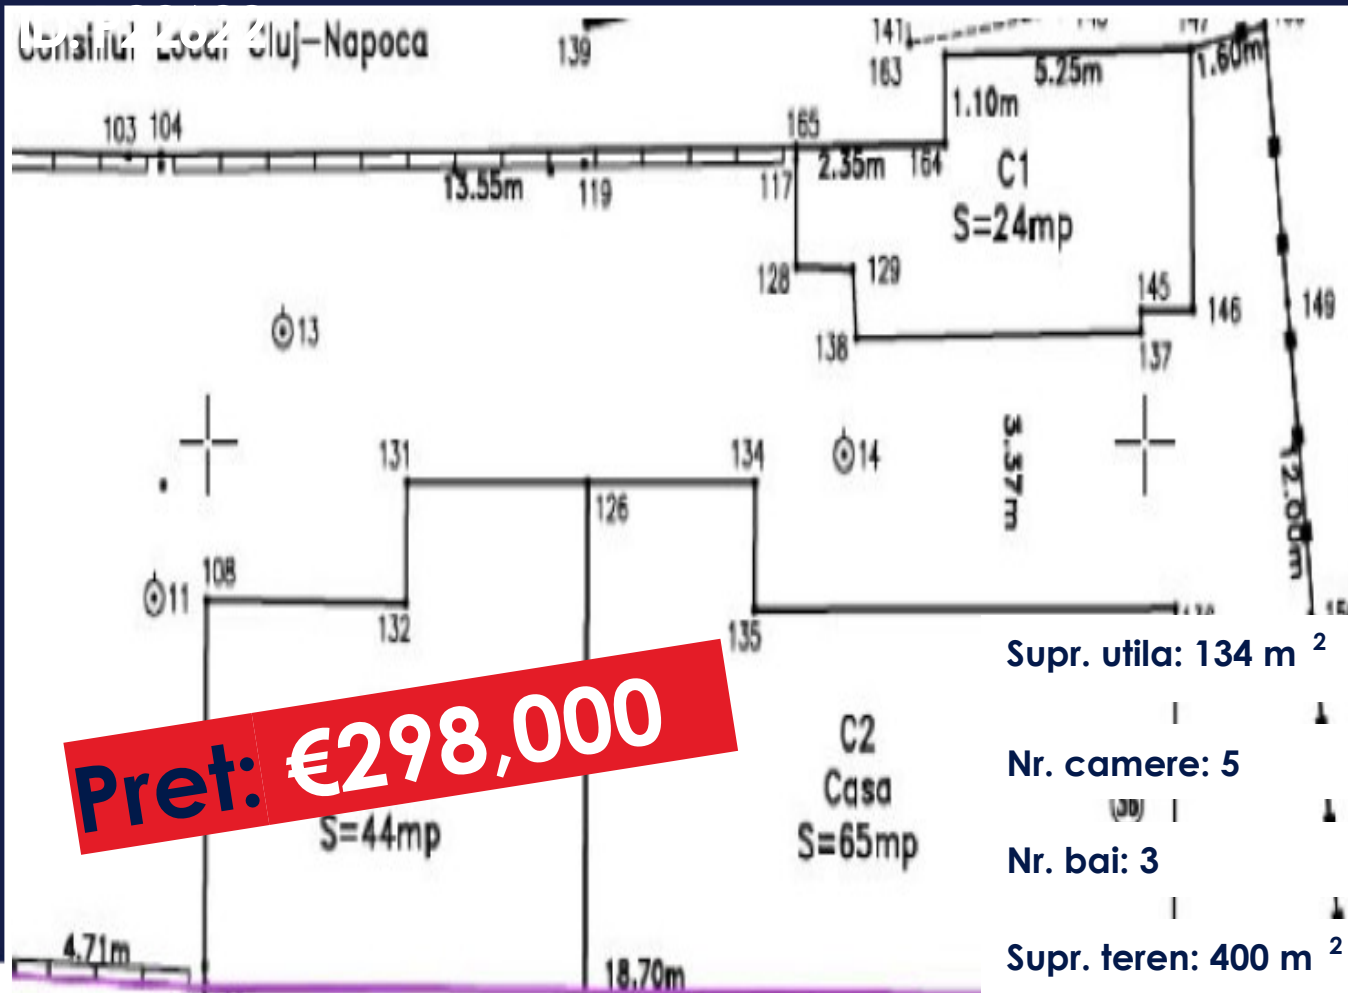

CASA DE VANZARE GHEORGHENI,
POSIBILITATEA UNEI CONSTRUCTII DE
(1-2S)+P+2E+1R

DE VANZARE

PERSOANA DE CONTACT: TUDOR COTARLEA

TEL.MOBIL: 0751.073967

EMAIL: office@weltimobiliare.ro