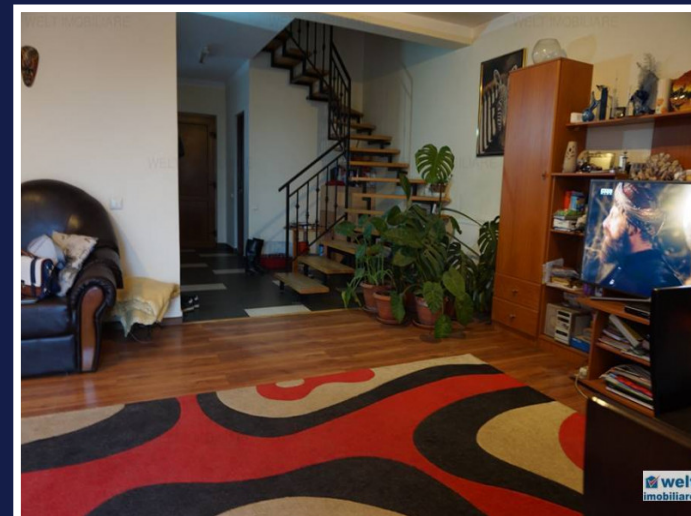

**VANZARE CASA INSIRUITA PE 3 NIVELE, 180  
MP, 240 MP GRADINA, FLORESTI, IAZULUI  
ID: 112Q3**

**DE VANZARE**

**PERSOANA DE CONTACT: RAUL GAVRIL**

**TEL.MOBIL: 0727.228817**

**EMAIL: [office@weltimobiliare.ro](mailto:office@weltimobiliare.ro)**