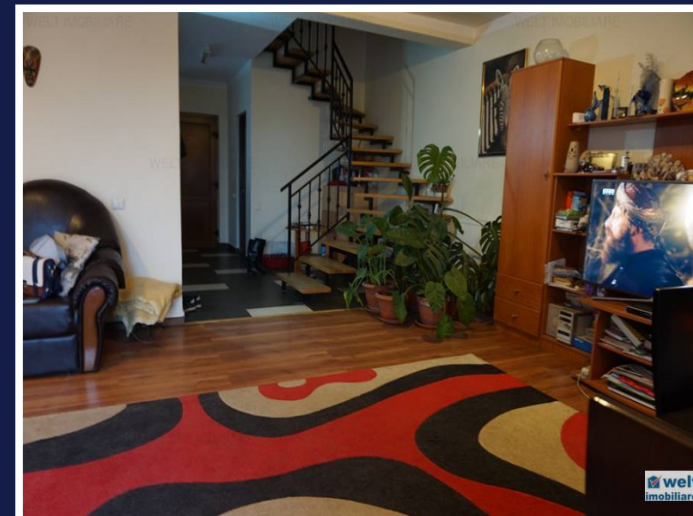

**VANZARE CASA INSIRUITA PE 3 NIVELE, 180
MP, 240 MP GRADINA, FLORESTI, IAZULUI
ID: 112Q3**

DE VANZARE

PERSOANA DE CONTACT: RAUL GAVRIL

TEL.MOBIL: 0727.228817

EMAIL: office@weltimobiliare.ro