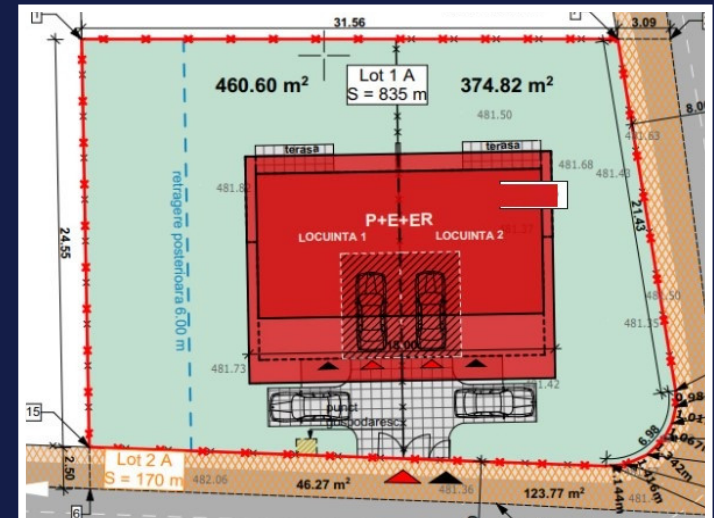

CASA NOUA DE VANZARE, 229MP UTILI,  
TEREN 394 MP, ZONA EUROPA  
ID: P19483

DE VANZARE

Pret: €294,000

Supr. utila: 229 m<sup>2</sup>

Nr. camere: 5

Nr. bai: 4

Supr. teren: 394 m<sup>2</sup>

PERSOANA DE CONTACT: BOGDAN PETRU