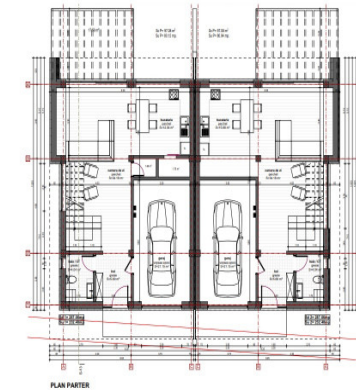

CASA NOUA DE VANZARE, 229MP UTILI,  
TEREN 394 MP, ZONA EUROPA  
ID: P19483

DE VANZARE

Pret: €294,000

Supr. utila: 229 m<sup>2</sup>

Nr. camere: 5

Nr. bai: 4

Supr. teren: 394 m<sup>2</sup>

PERSOANA DE CONTACT: BOGDAN PETRU