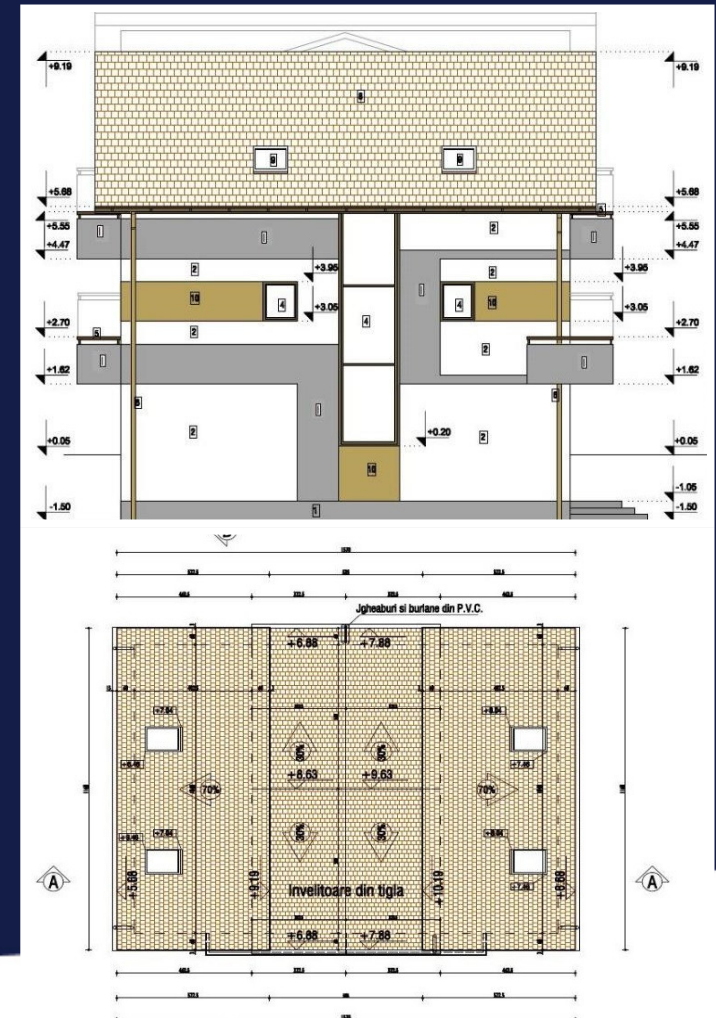

CASA TIP DUPLEX CU TEREN 362M, ZONA
DAMBUL ROTUND
ID: P20689

DE VANZARE

Pret: €199,000

Supr. utila: 180 m²

Nr. camere: 5

Nr. bai: 4

Supr. teren: 342 m²

LEGENDA:

PERSONA DE CONTACT: DANA MIHAI

TEL.MOBIL: 0799.994045

EMAIL: office@weltimobiliare.ro