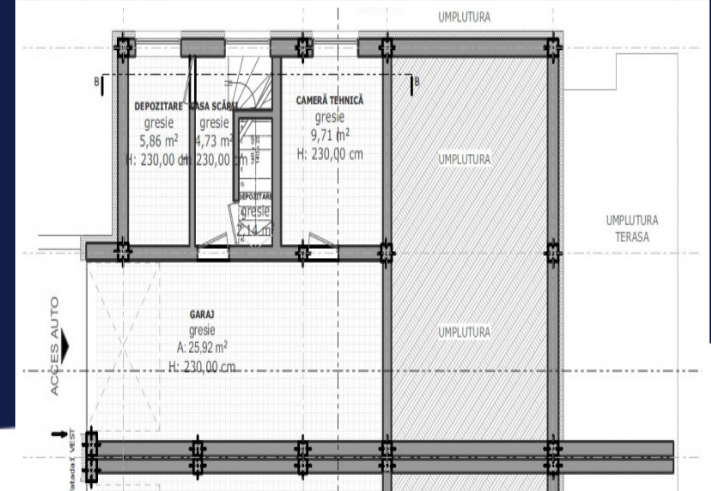

CASA TIP DUPLEX DE VANZARE IN
BUNA-ZIUA, STRADA PRIVATA, TEREN 320 MP
ID: P11571

DE VANZARE

PERSOANA DE CONTACT: MIHAI-SEBASTIAN POP
TEL.MOBIL: 0727.228818
EMAIL: office@weltimobiliare.ro