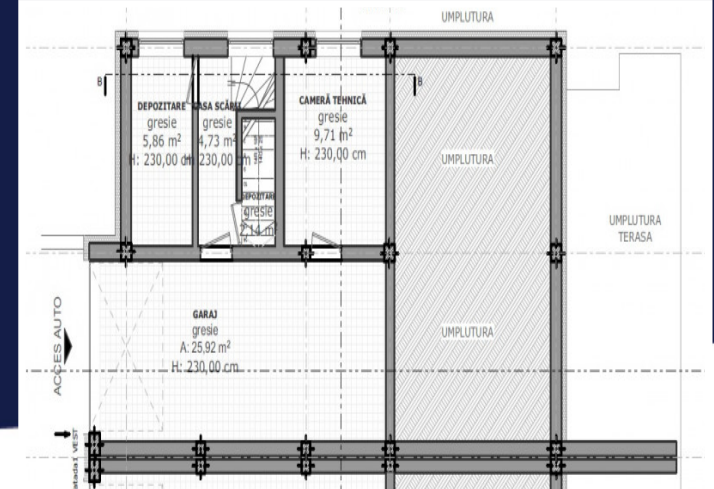

CASA TIP DUPLEX DE VANZARE IN
BUNA-ZIUA, STRADA PRIVATA, TEREN 320 MP
ID: P11571

DE VANZARE

PERSOANA DE CONTACT: GABRIELA POP
TEL.MOBIL: 0799.994045
EMAIL: office@weltimobiliare.ro